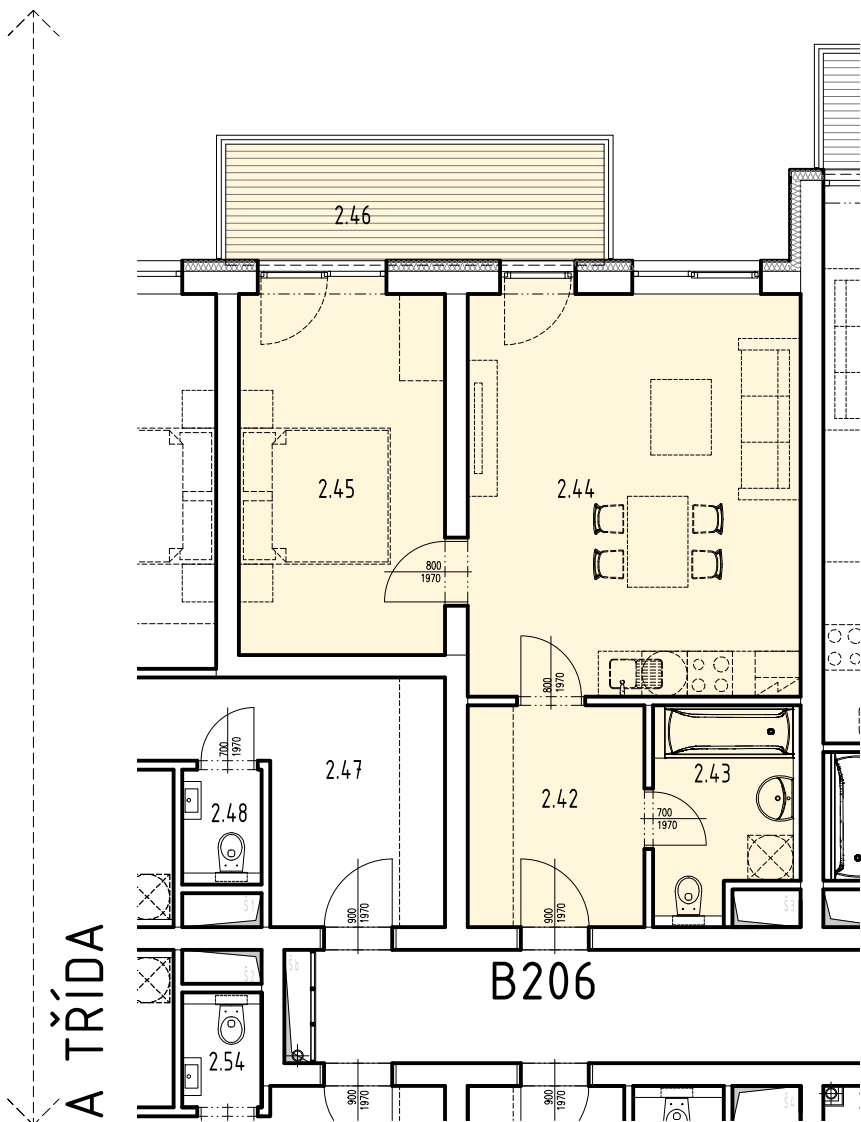

VÁVROVSKÉ
RYBNÍKY

HUSOVA TŘÍDA

0 5m

2.NP

BYT B 2 0 6

2+kk

BYT B206 / 2.NP / 2+kk		
Č.M.	ÚČEL MÍSTNOSTI	m ²
2.42	PŘEDSÍŇ	7.05
2.43	LÁZEŇ, TOALETA	4.73
2.44	OBYTŇNÝ PROSTOR S KUCHYNÍ	23.92
2.45	LOŽNICE	13.40
2.46	BALKON	7.70

POZNÁMKA: PLOCHA BYTOVÉ JEDNOTKY V ZÁVORCE VČETNĚ BALKONŮ

BYT B206

- 2+kk
- 49.10 m²
- 56.80 m² (vč. balkonu)

SCHÉMA PŮDORYSU OBJEKTU

● REZERVOVÁNO

● PRODÁNO

BYTOVÝ DŮM TYTO ALBA B

BRŮHA
KRAPIŠKA
ARCHITEKTI