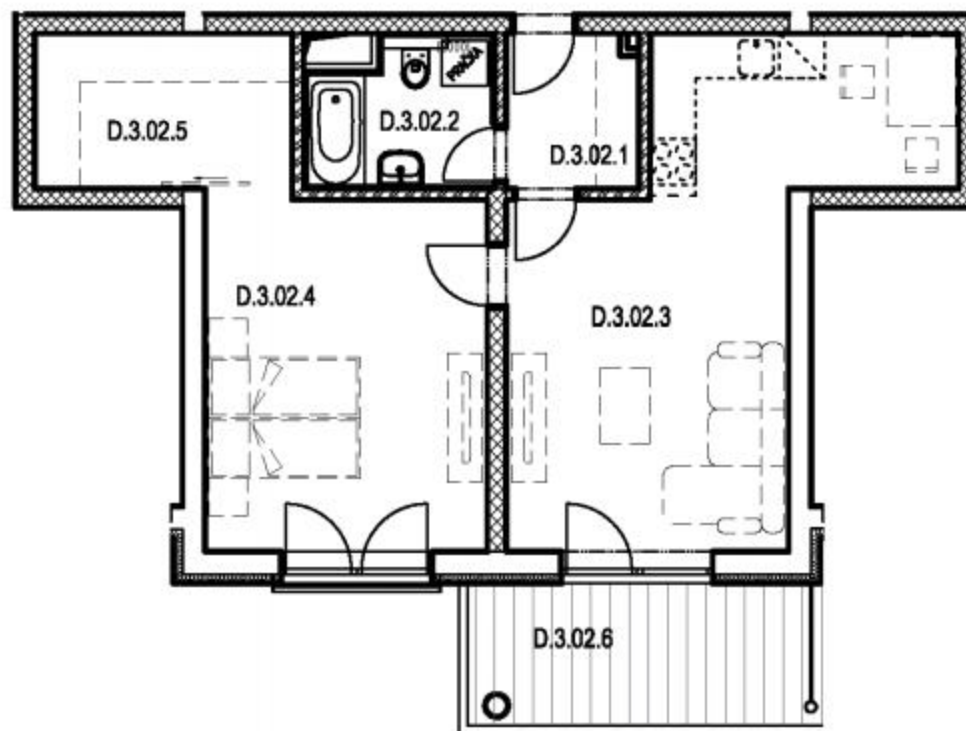

SEKCE D3 4NP

BYT D.3.02
2+kk

BYT D.3.02 / 4NP / 2+kk

označení	místnost	m ²
D.3.02.1	předstíh	3,50
D.3.02.2	koupelna + wc	4,70
D.3.02.3	obývací pokoj + kk	26,00
D.3.02.4	ložnice	17,20
D.3.02.5	šatna	7,00
	plocha bytu	58,40
D.3.02.6	balkon	8,50
PLOCHA CELKEM		66,90