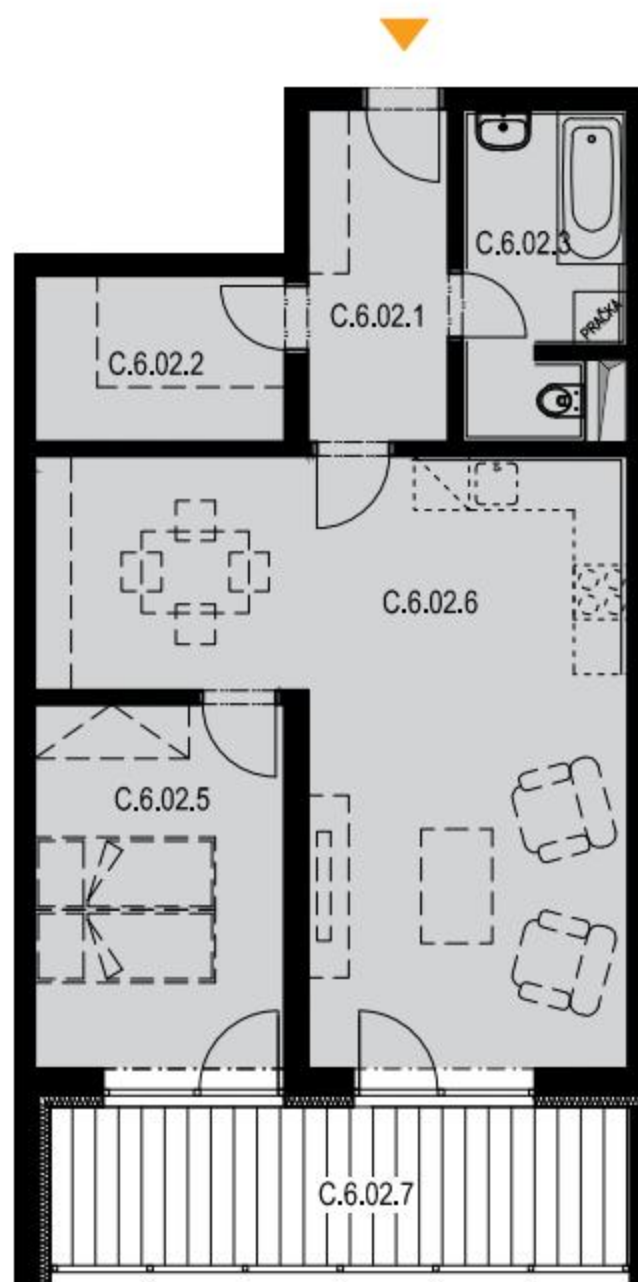

SEKCE C6 7NP

BYT C.6.02
2+kk

BYT C.6.02 / 7NP / 2+kk		
označení	místnost	m ²
C.6.02.1	předsíň	6,06
C.6.02.2	šatna	5,02
C.6.02.3	koupelna	6,08
C.6.02.4	neobsazeno	-
C.6.02.5	ložnice + šatna	11,00
C.6.02.6	obývací pokoj + kk	31,58
	plocha bytu	59,74
C.6.02.7	balkon	12,76
PLOCHA CELKEM		72,50