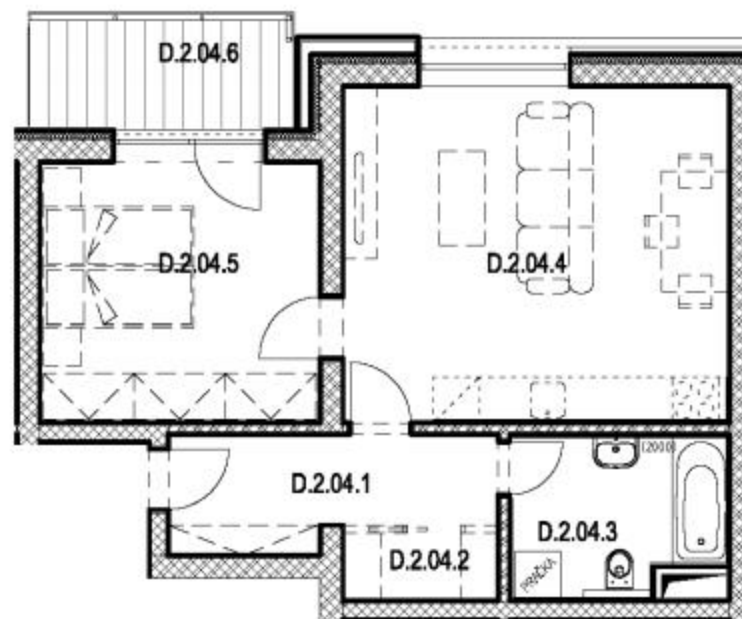

SEKCE D2 3NP

BYT D.2.04
2+kk

BYT D.2.04 / 3NP / 2+kk

označení	místnost	m ²
D.2.04.1	předsíň	6,00
D.2.04.2	šatna	1,85
D.2.04.3	koupelna + wc	5,93
D.2.04.4	obývací pokoj + kk	22,83
D.2.04.5	ložnice	12,70
	plocha bytu	49,31
D.2.04.6	balkon	5,40
PLOCHA CELKEM		54,71