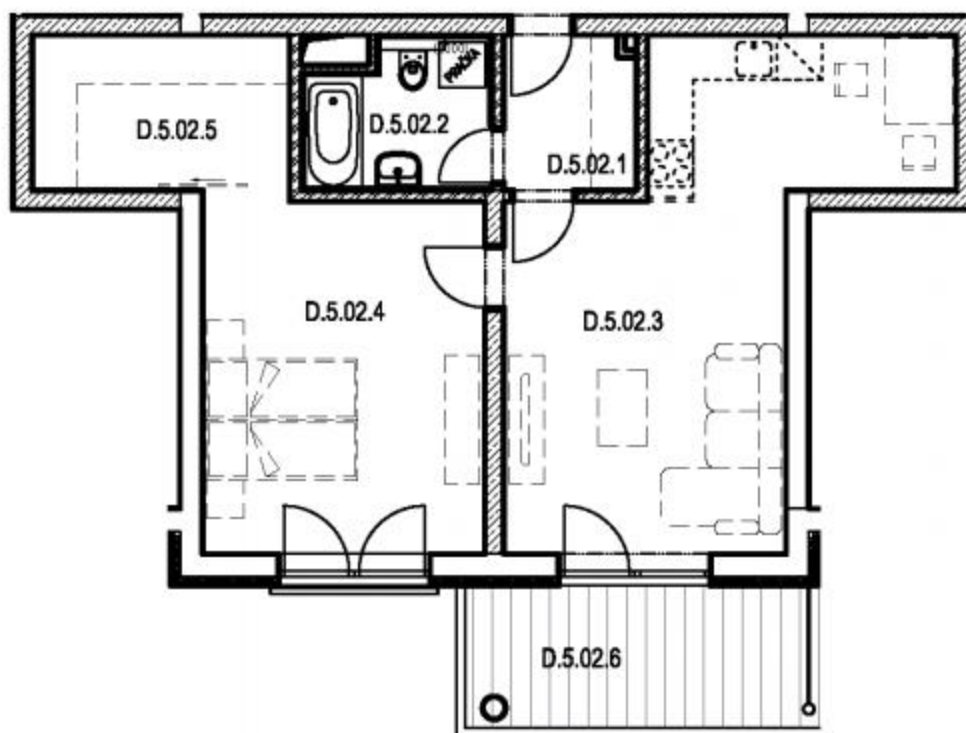

SEKCE D5 6NP

BYT D.5.02
2+kk

BYT D.5.02 / 6NP / 2+kk

označení	místnost	m ²
D.5.02.1	předsíň	3,50
D.5.02.2	koupelna + wc	4,70
D.5.02.3	obývací pokoj + kk	26,00
D.5.02.4	ložnice	17,20
D.5.02.5	šatna	7,00
	plocha bytu	58,40
D.5.02.6	balkon	8,50
	PLOCHA CELKEM	66,90