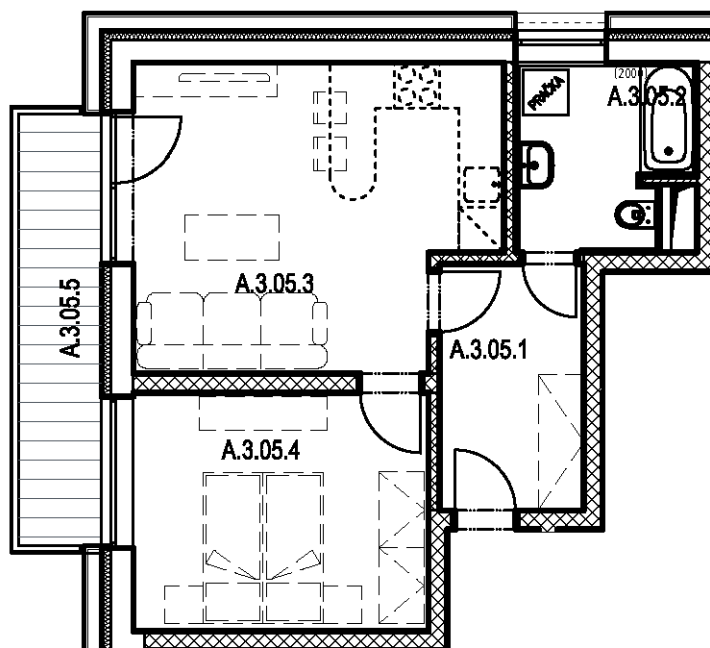

SEKCE A3 4NP

BYT A.3.05
2+kk

BYT A.3.05 / 4NP / 2+kk		
označení	místnost	m ²
A.3.05.1	předsíň	6,20
A.3.05.2	koupelna + wc	5,50
A.3.05.3	obývací pokoj + kk	18,70
A.3.05.4	ložnice	12,30
	plocha bytu	42,70
A.3.05.5	balkon	7,10
	PLOCHA CELKEM	49,80