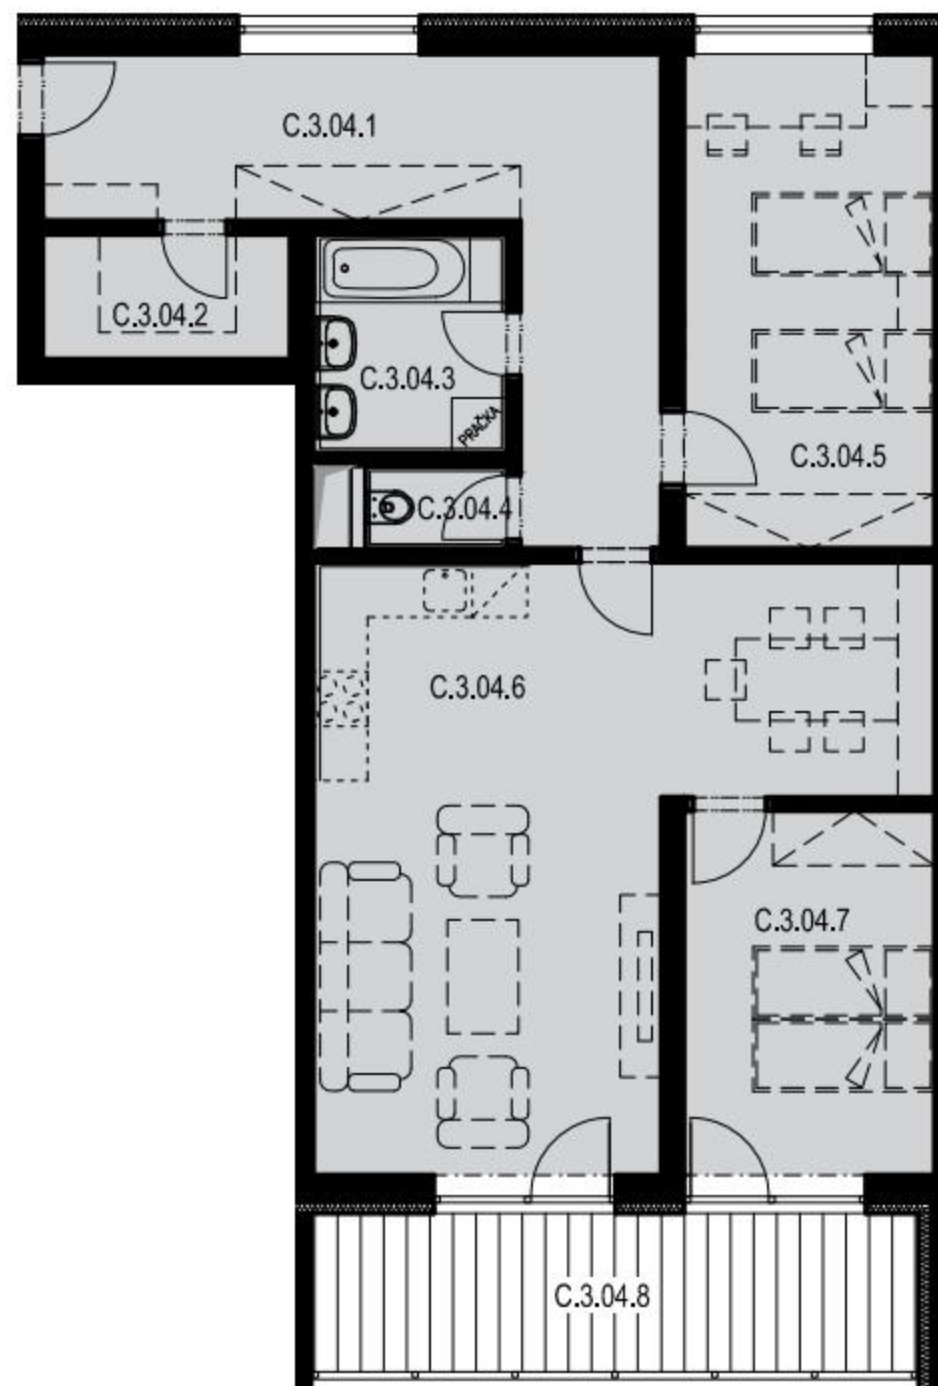

SEKCE C3 4NP

BYT C.3.04
3+kk

BYT C.3.04 / 4NP / 3+kk

označení	místnost	m ²
C.3.04.1	předsíň	18,66
C.3.04.2	šatna	3,75
C.3.04.3	koupelna	5,10
C.3.04.4	wc	1,39
C.3.04.5	pokoj	14,93
C.3.04.6	obývací pokoj + kk	33,60
C.3.04.7	ložnice	11,00
	plocha bytu	88,43
C.3.04.8	balkon	13,34
PLOCHA CELKEM		101,77