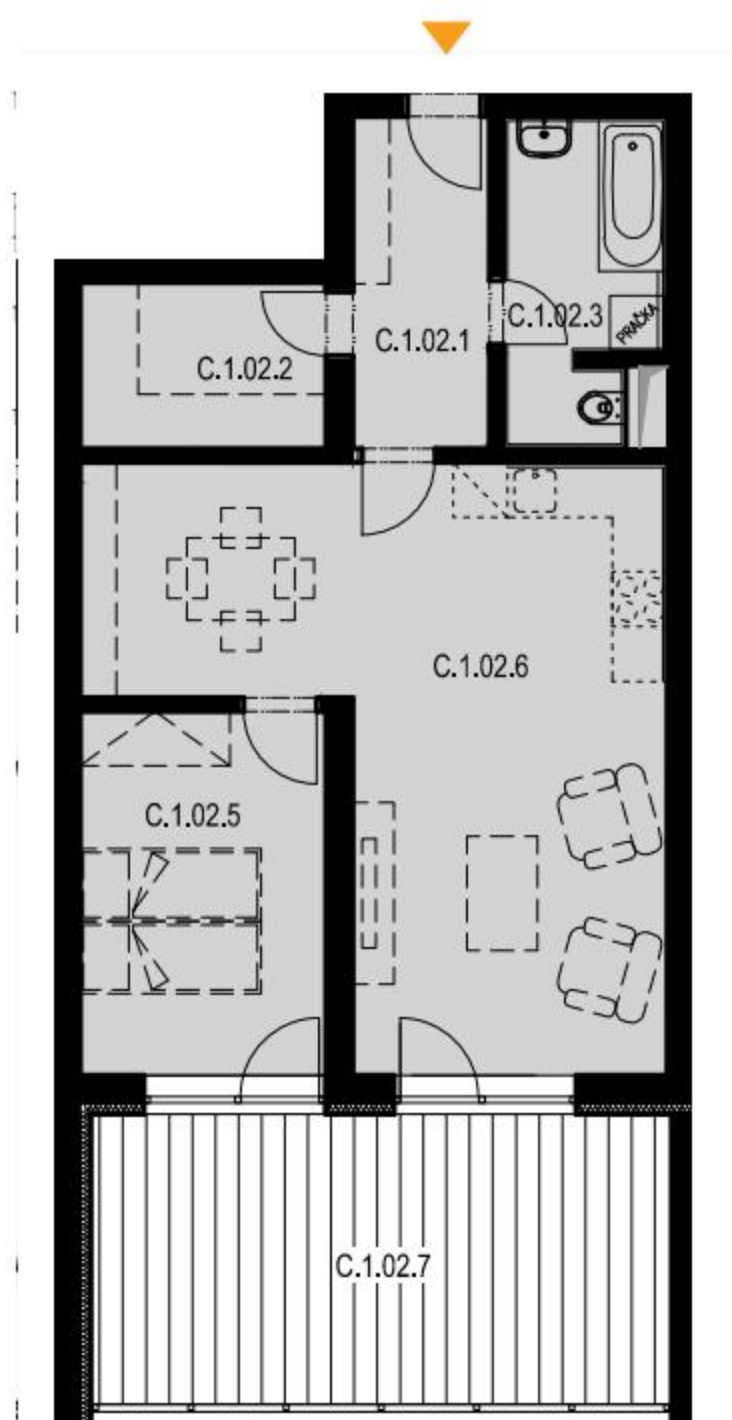

SEKCE C1 2NP

BYT C.1.02
2+kk

BYT C.1.02 / 2NP / 2+kk

označení	místnost	m ²
C.1.02.1	předsíň	5,90
C.1.02.2	šatna	4,93
C.1.02.3	koupelna + wc	6,01
C.1.02.4	neobsazeno	-
C.1.02.5	ložnice	10,80
C.1.02.6	obývací pokoj + kk	31,08
	plocha bytu	58,72
C.1.02.7	balkon	22,01
	PLOCHA CELKEM	80,73

0

5m

REZERVOVÁNO

PRODÁNO