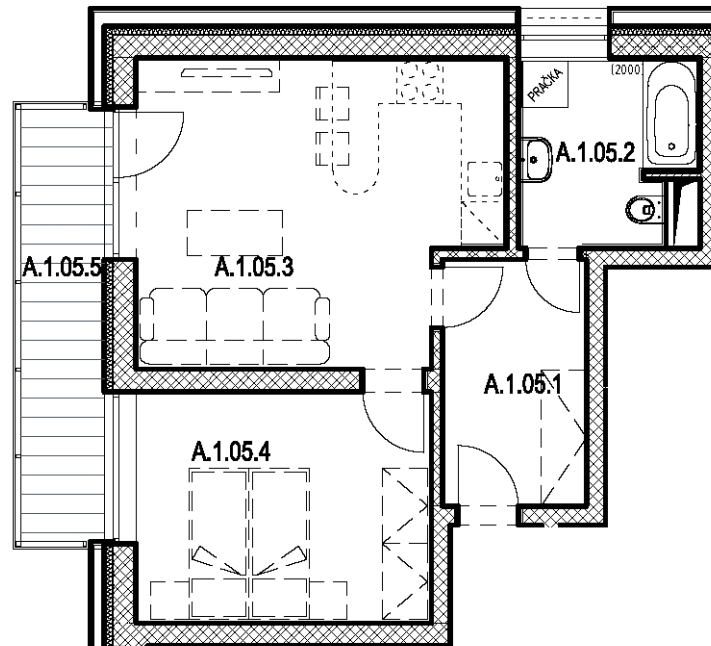

SEKCE A1 2NP

BYT A.1.05
2+kk

BYT A.1.05 / 2NP / 2+kk

označení	místnost	m ²
A.1.05.1	předsíň	6,20
A.1.05.2	koupelna + wc	5,50
A.1.05.3	obývací pokoj + kk	18,70
A.1.05.4	ložnice	12,00
	plocha bytu	42,40
A.1.05.5	balkon	9,10
	PLOCHA CELKEM	51,50