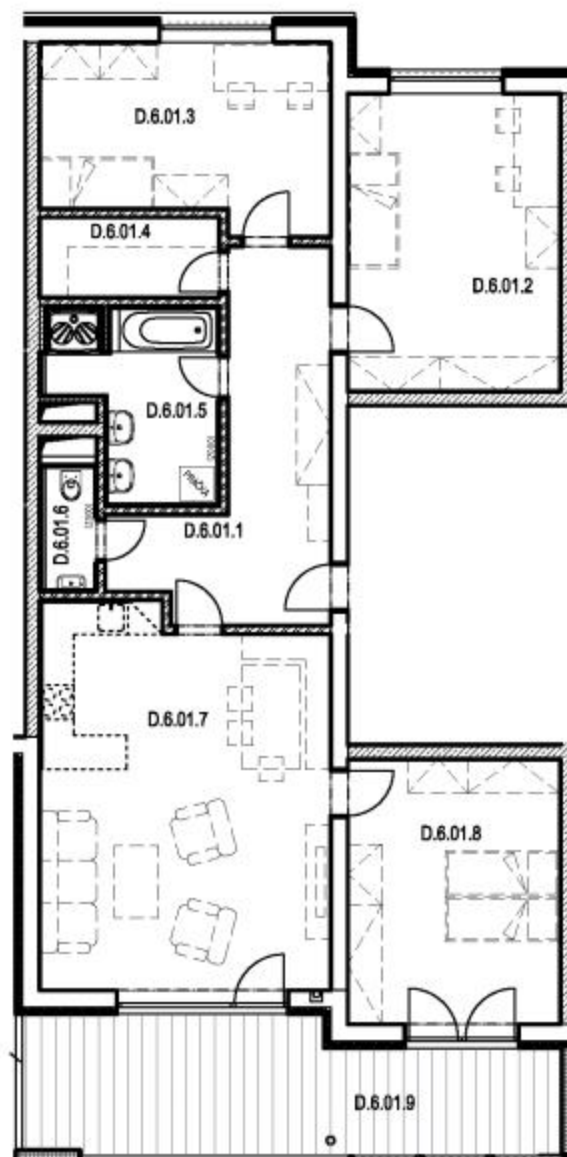

SEKCE D6 7NP

BYT D.6.01
4+kk

BYT D.6.01 / 7NP / 4+kk

označení	místnost	m ²
D.6.01.1	předsíň	15,80
D.6.01.2	pokoj	19,50
D.6.01.3	pokoj	15,80
D.6.01.4	šatna	4,40
D.6.01.5	koupelna	8,80
D.6.01.6	wc	2,20
D.6.01.7	obývací pokoj + kk	34,10
D.6.01.8	ložnice	17,80
	plocha bytu	118,40
D.6.01.9	balkon	21,90
PLOCHA CELKEM		140,30