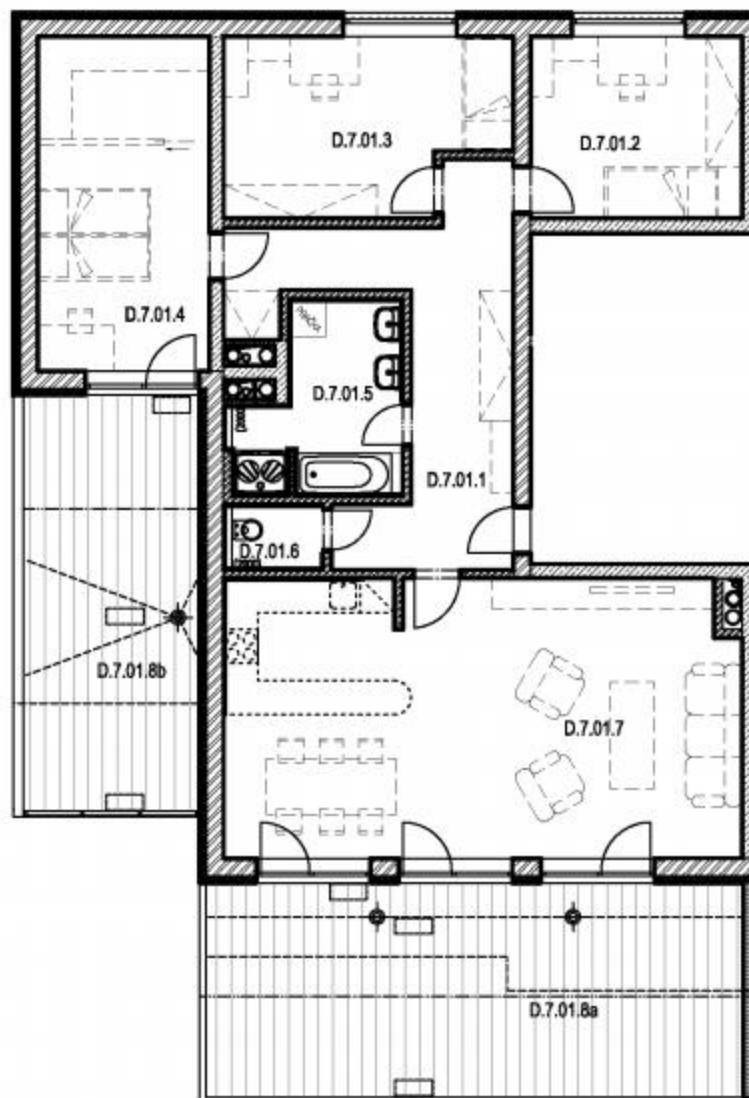

SEKCE D7 8NP

BYT D.7.01
4+kk

BYT D.7.01 / 8NP / 4+kk

označení	místnost	m ²
D.7.01.1	předsín	19,03
D.7.01.2	pokoj	11,94
D.7.01.3	pokoj	14,68
D.7.01.4	ložnice + šatna	18,00
D.7.01.5	koupelna	8,47
D.7.01.6	wc	2,12
D.7.01.7	obývací pokoj + kk	44,32
	plocha bytu	118,56
D.7.01.8a	terasa	35,77
D.7.01.8b	terasa	23,00
PLOCHA CELKEM		177,33