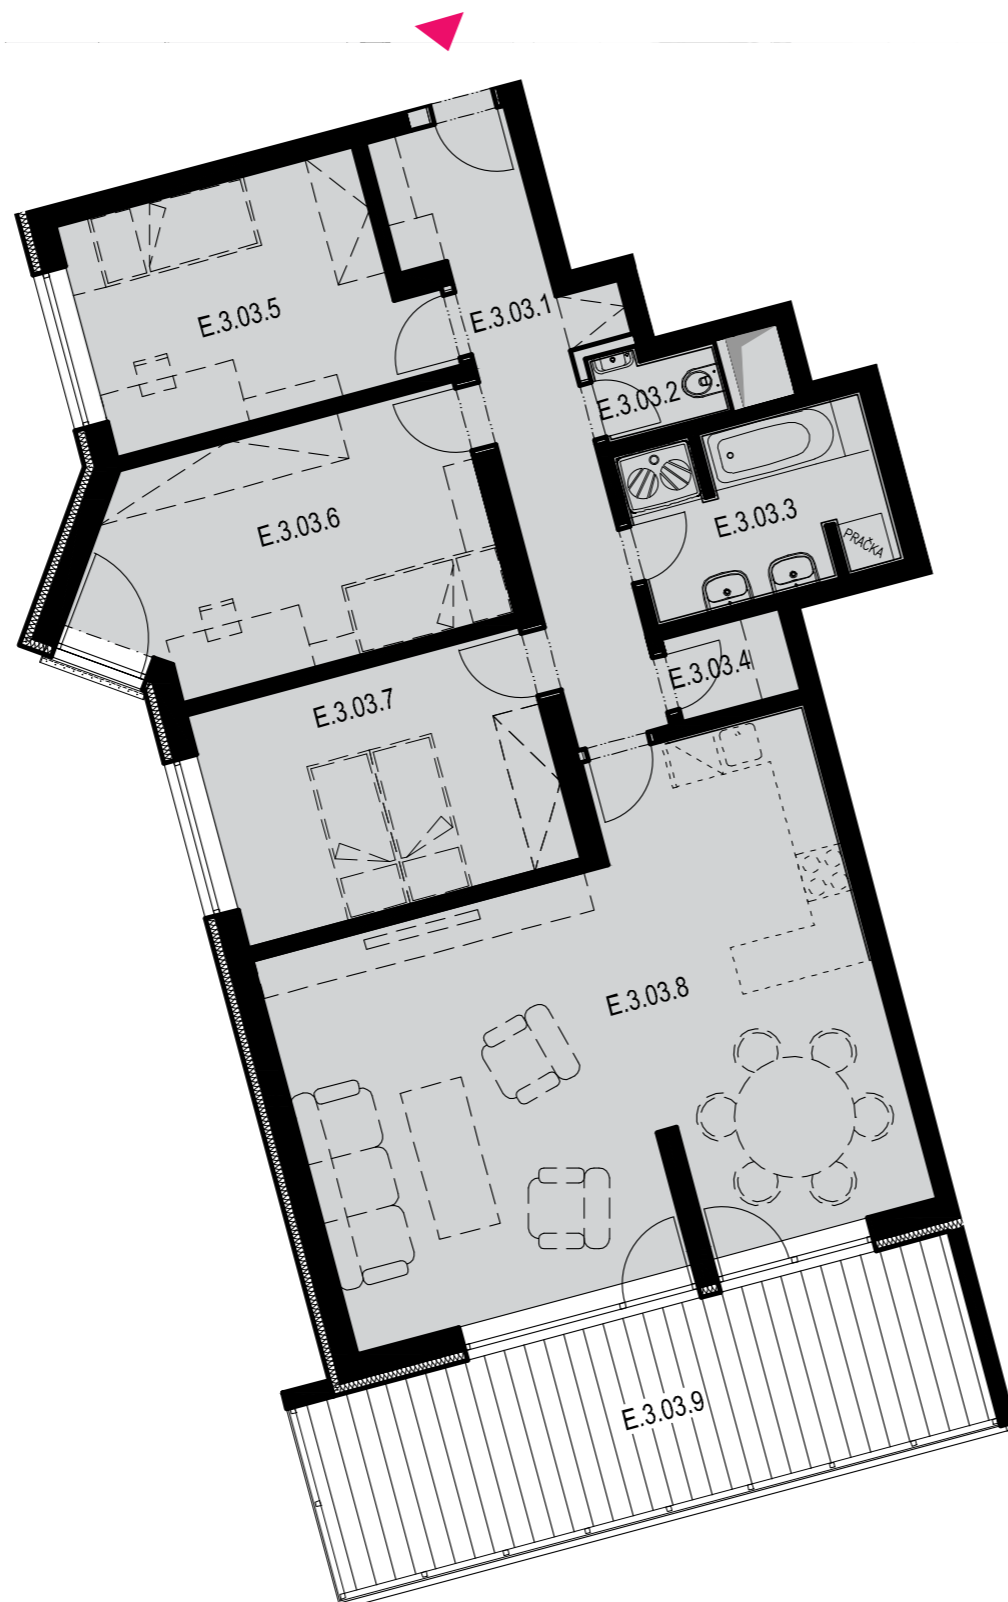

SEKCE E3 4NP

BYT E.3.03
4+kk

BYT E.3.03 / 4NP / 4+kk		
označení	místnost	m ²
E.3.03.1	předsíň	12,00
E.3.03.2	wc	1,67
E.3.03.3	koupelna	7,00
E.3.03.4	šatna	1,63
E.3.03.5	pokoj	12,04
E.3.03.6	ložnice	14,34
E.3.03.7	pokoj	12,84
E.3.03.8	obývací pokoj + kk	41,03
	plocha bytu	102,55
E.3.03.9	balkon	21,21
	PLOCHA CELKEM	123,76