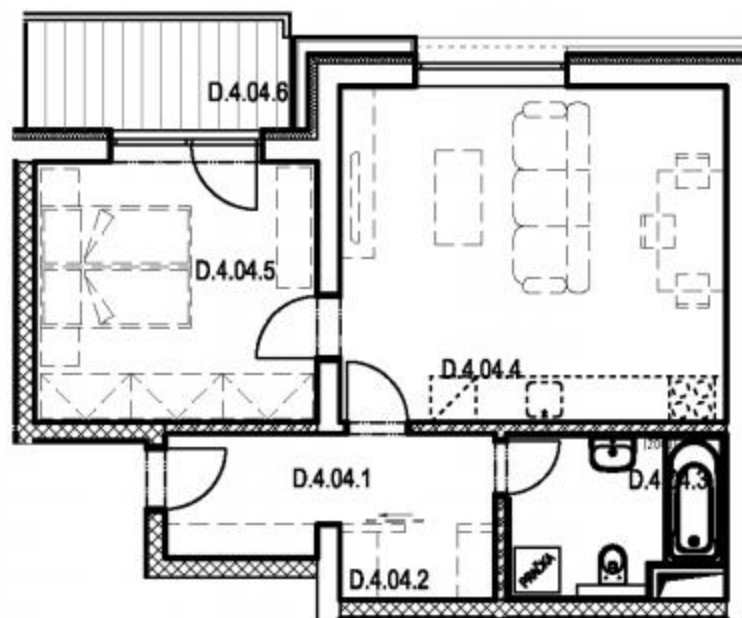

SEKCE D4 5NP

BYT D.4.04
2+kk

BYT D.4.04 / 5NP / 2+kk		
označení	místnost	m ²
D.4.04.1	předsíň	6,10
D.4.04.2	šatna	1,85
D.4.04.3	koupelna + wc	5,90
D.4.04.4	obývací pokoj + kk	22,80
D.4.04.5	ložnice	12,80
	plocha bytu	49,45
D.4.04.6	balkon	5,40
PLOCHA CELKEM		54,85