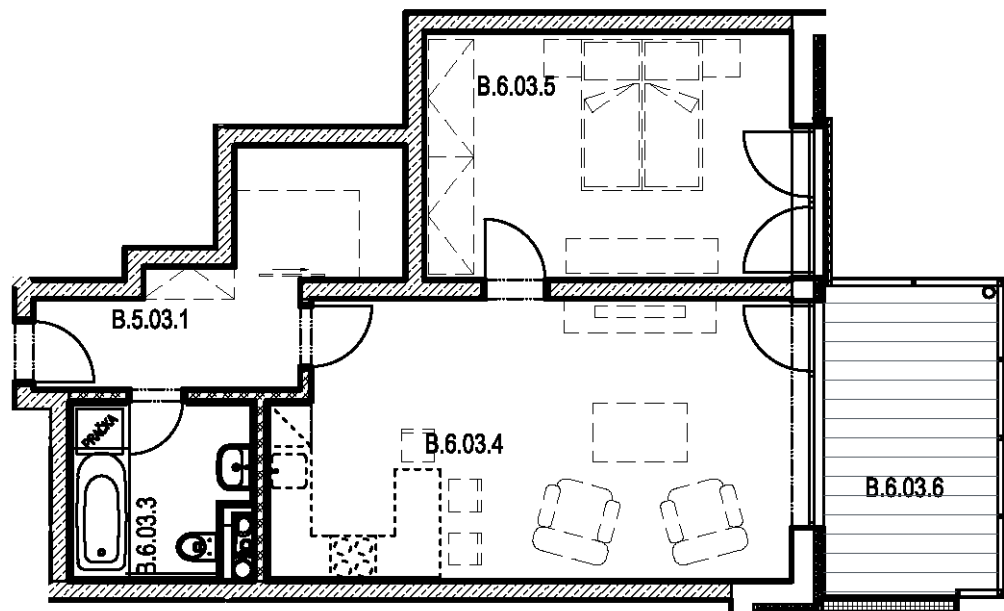

SEKCE B6 7NP

BYT B.6.03
2+kk

BYT B.6.03 / 7NP / 2+kk		
označení	místnost	m ²
B.6.03.1	předsíň	9,00
B.6.03.3	koupelna + wc	5,40
B.6.03.4	obývací pokoj + kk	25,90
B.6.03.5	ložnice	15,90
	plocha bytu	56,20
B.6.03.6	balkon	10,80
	PLOCHA CELKEM	67,00