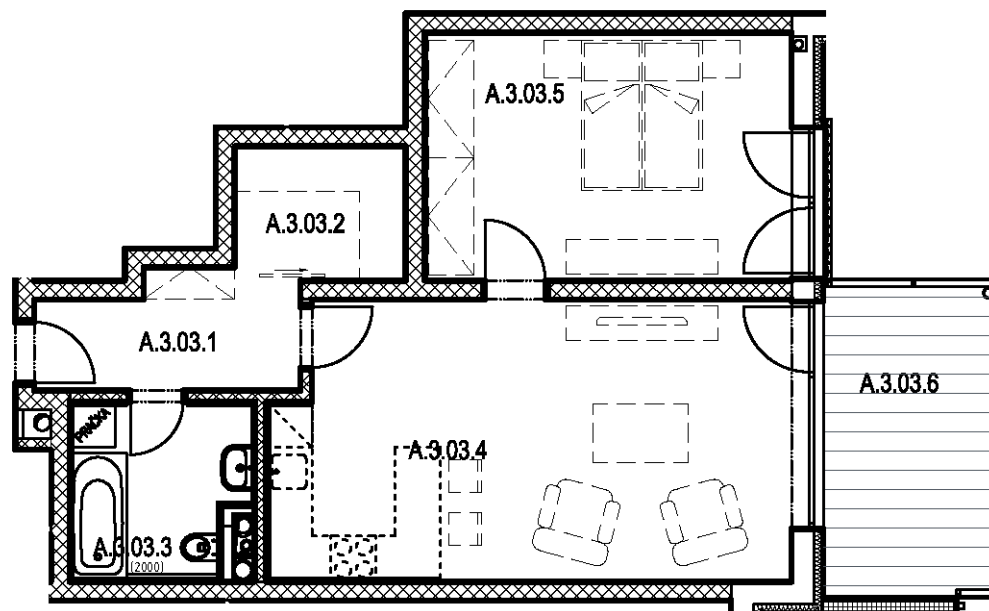

SEKCE A3 4NP

BYT A.3.03
2+kk

BYT A.3.03 / 4NP / 2+kk		
označení	místnost	m ²
A.3.03.1	předsíň	4,90
A.3.03.2	šatna	4,00
A.3.03.3	koupelna + wc	5,40
A.3.03.4	obývací pokoj + kk	25,10
A.3.03.5	ložnice	15,50
	plocha bytu	54,90
A.3.03.6	balkon	10,80
PLOCHA CELKEM		65,70