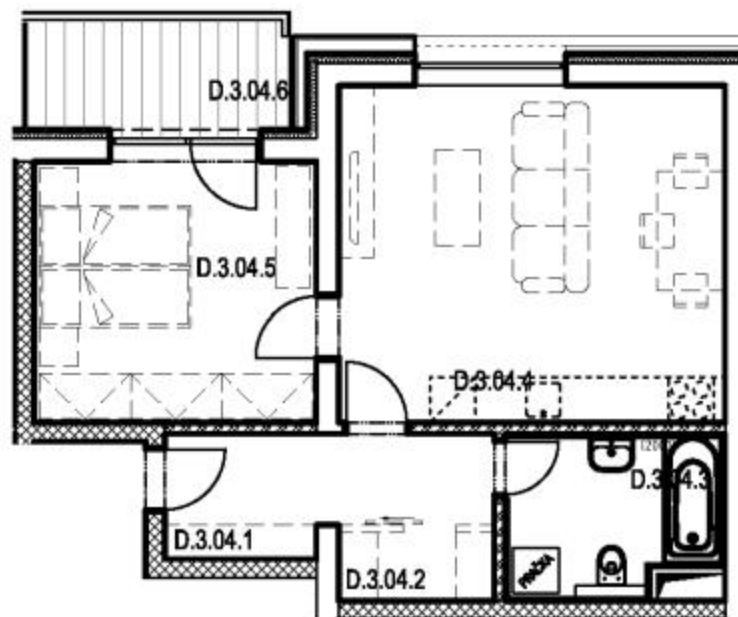

SEKCE D3 4NP

BYT D.3.04
2+kk

BYT D.3.04 / 4NP / 2+kk		
označení	místnost	m ²
D.3.04.1	předsíň	6,10
D.3.04.2	šatna	1,85
D.3.04.3	koupelna + wc	5,90
D.3.04.4	obývací pokoj + kk	22,80
D.3.04.5	ložnice	12,80
	plocha bytu	49,45
D.3.04.6	balkon	5,40
PLOCHA CELKEM		54,85