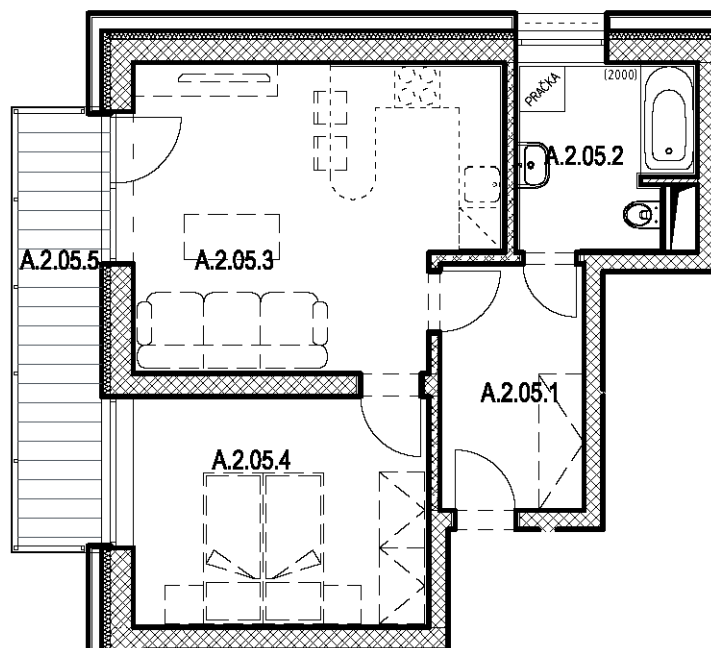

# SEKCE A2 3NP

BYT A.2.05  
2+kk

BYT A.2.05 / 3NP / 2+kk		
označení	místnost	m <sup>2</sup>
A.2.05.1	předsíň	6,20
A.2.05.2	koupelna + wc	5,50
A.2.05.3	obývací pokoj + kk	18,70
A.2.05.4	ložnice	12,00
	plocha bytu	42,40
A.2.05.5	balkon	9,10
<b>PLOCHA CELKEM</b>		<b>51,50</b>