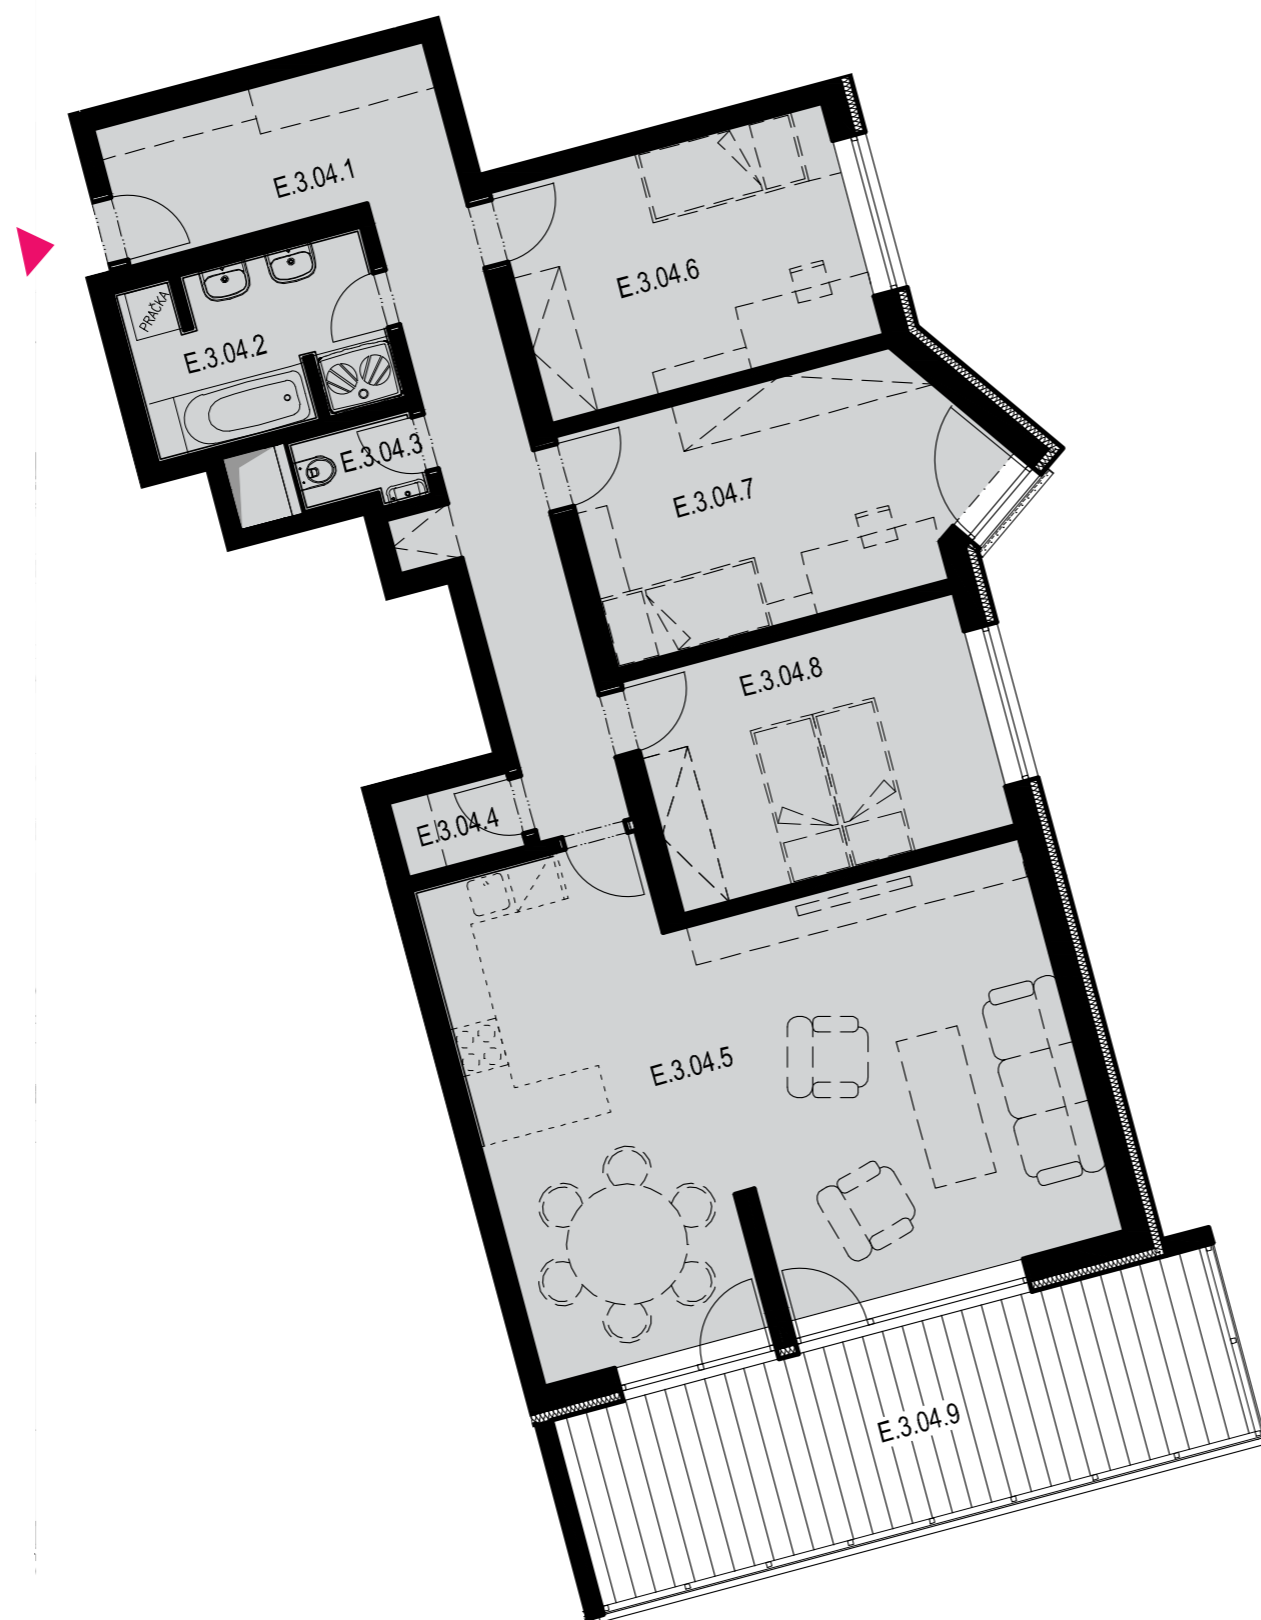

SEKCE E3 4NP

BYT E.3.04
4+kk

BYT E.3.04 / 4NP / 4+kk

označení	místnost	m ²
E.3.04.1	předsíň	18,82
E.3.04.2	koupelna	7,00
E.3.04.3	wc	1,67
E.3.04.4	šatna	1,59
E.3.04.5	obývací pokoj + kk	41,03
E.3.04.6	ložnice	12,79
E.3.04.7	pokoj	14,34
E.3.04.8	pokoj	12,84
	plocha bytu	110,08
E.3.04.9	balkon	7,09
PLOCHA CELKEM		117,17