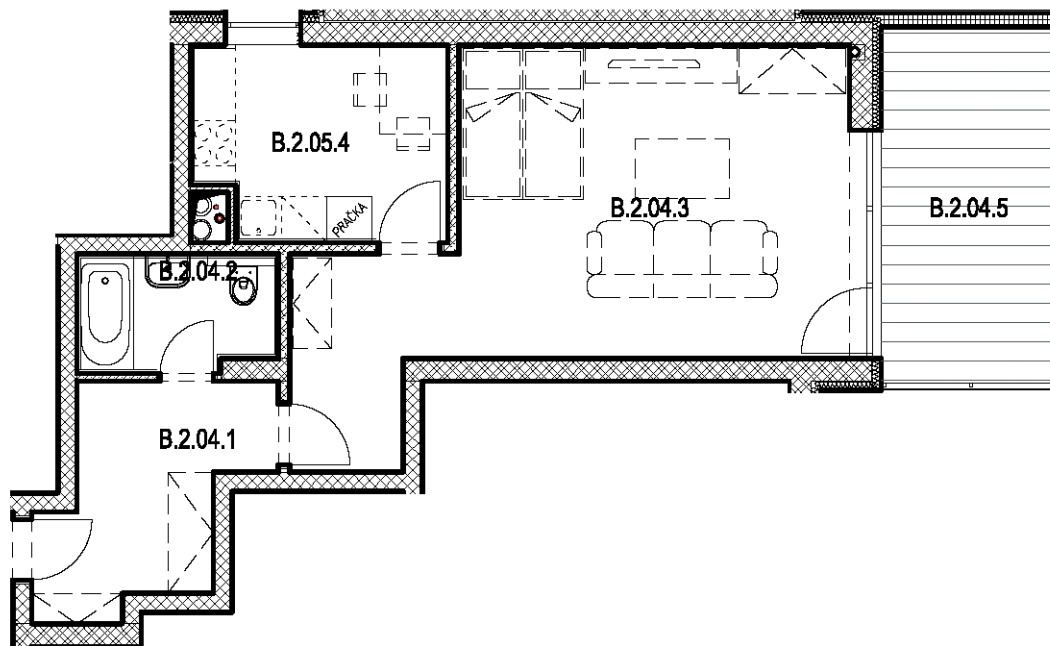

SEKCE B2 3NP

BYT B.2.04
1+1

BYT B.2.04 / 3NP / 1+1		
označení	místnost	m ²
B.2.04.1	předsíň	7,20
B.2.04.2	koupelna + wc	4,00
B.2.04.3	obývací pokoj	26,60
B.2.04.4	kuchyně	8,50
	plocha bytu	46,30
B.2.04.5	balkon	15,40
PLOCHA CELKEM		61,70