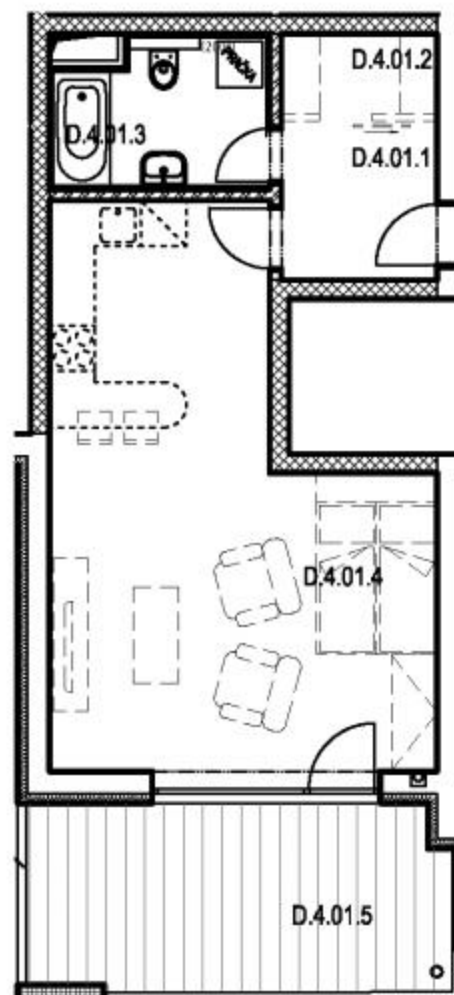

# SEKCE D4 5NP

BYT D.4.01  
1+kk

BYT D.4.01 / 5NP / 1+kk		
označení	místnost	m <sup>2</sup>
D.4.01.1	předsíň	4,30
D.4.01.2	šatna	2,10
D.4.01.3	koupelna + wc	5,50
D.4.01.4	obývací pokoj + kk	30,50
	plocha bytu	42,40
D.4.01.5	balkon	14,40
	<b>PLOCHA CELKEM</b>	<b>56,80</b>