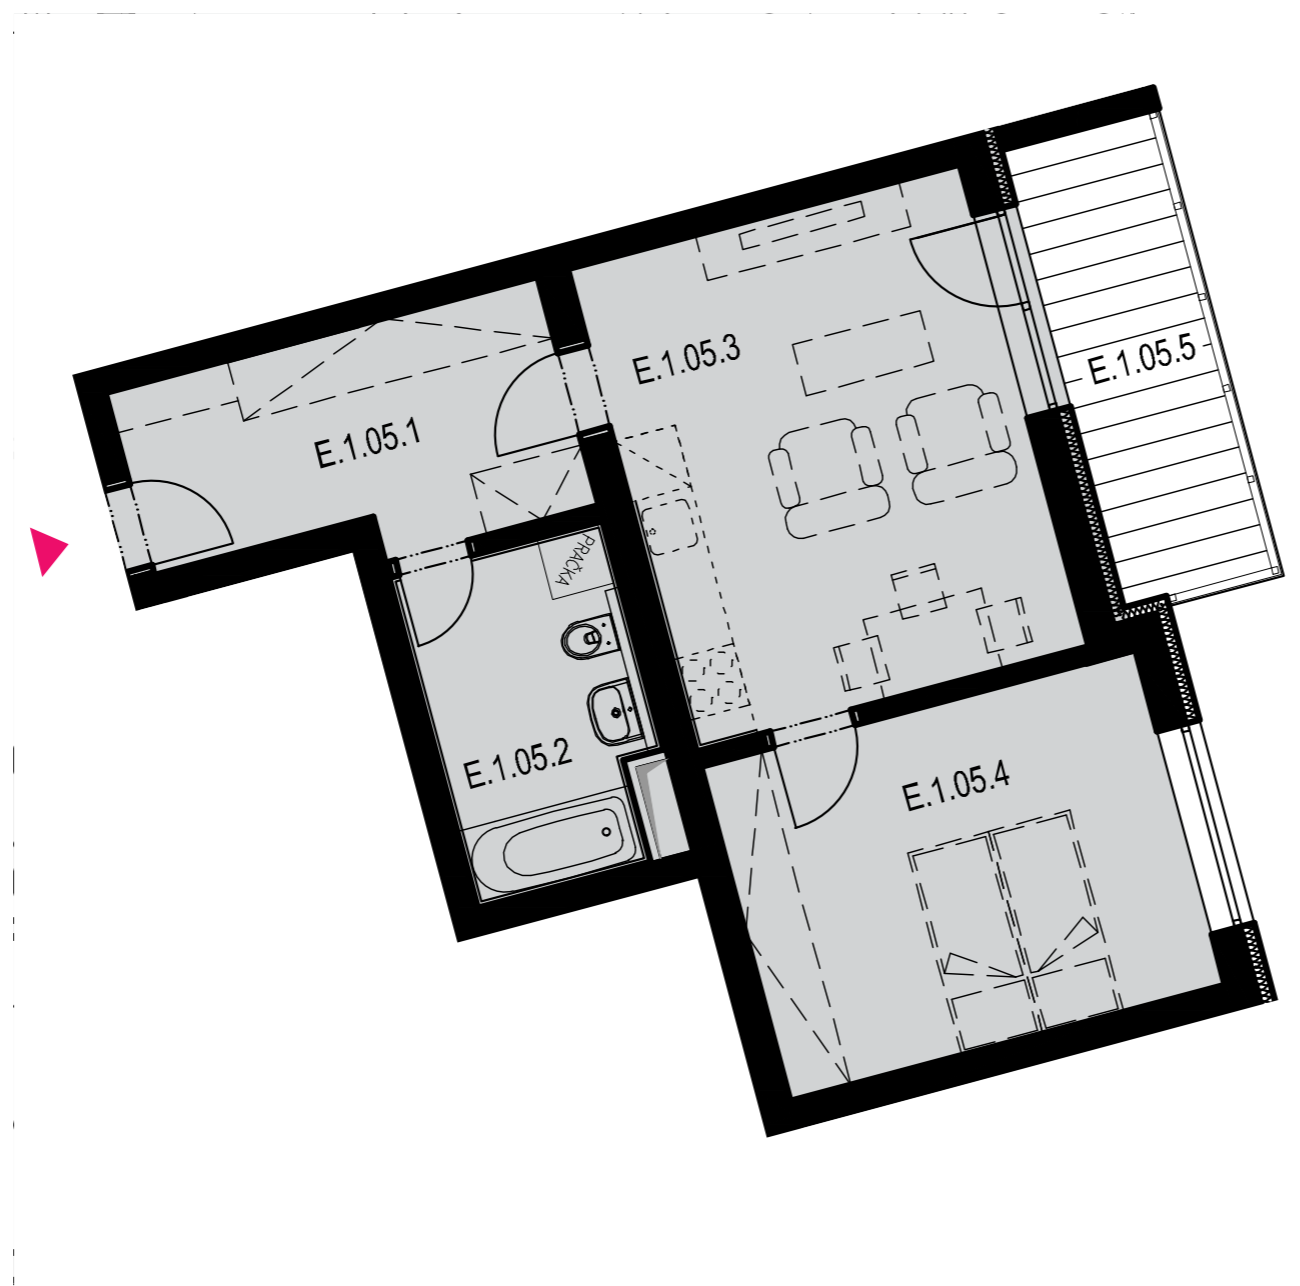

SEKCE E1 2NP

BYT E.1.05
2+kk

BYT E.1.05 / 2NP / 2+kk

označení	místnost	m ²
E.1.05.1	předsíň	8,84
E.1.05.2	koupelna + wc	6,53
E.1.05.3	obývací pokoj + kk	18,45
E.1.05.4	ložnice	14,53
	plocha bytu	48,35
E.1.05.5	balkon	7,09
PLOCHA CELKEM		55,44