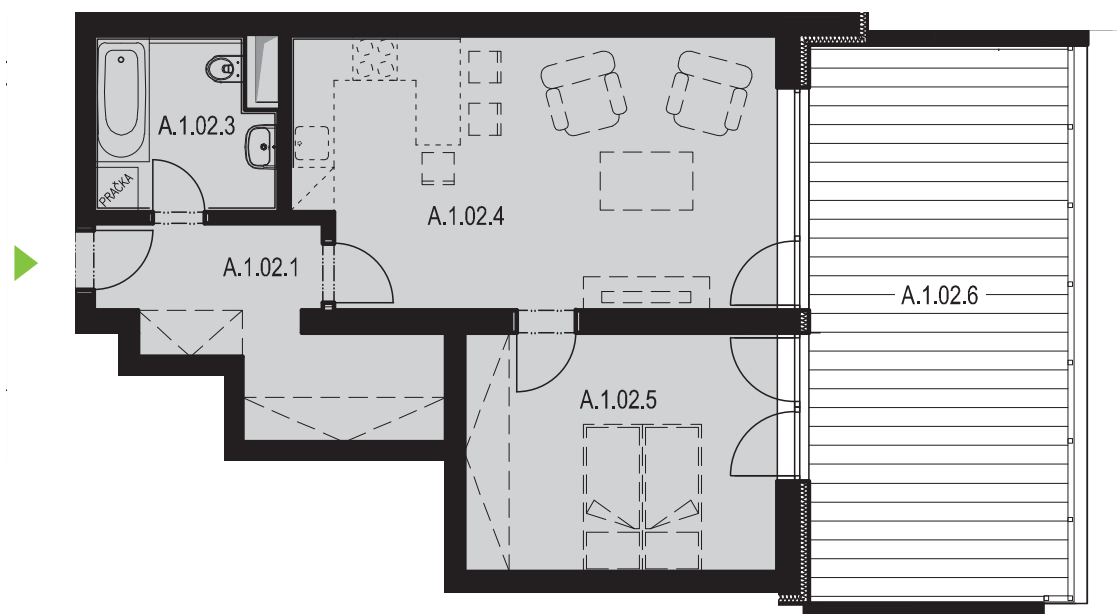

# SEKCE A1 2NP

BYT A.1.02  
2+kk

## BYT A.1.02 / 2NP / 2+kk

označení	místnost	m <sup>2</sup>
A.1.02.1	předsíň	8,91
A.1.02.2	neobsazeno	-
A.1.02.3	koupelna + wc	5,57
A.1.02.4	obývací pokoj + kk	23,75
A.1.02.5	ložnice	13,59
	plocha bytu	51,82
A.1.02.6	balkon	28,21
<b>PLOCHA CELKEM</b>		<b>80,03</b>

0

5m

REZEROVÁNO

PRODÁNO