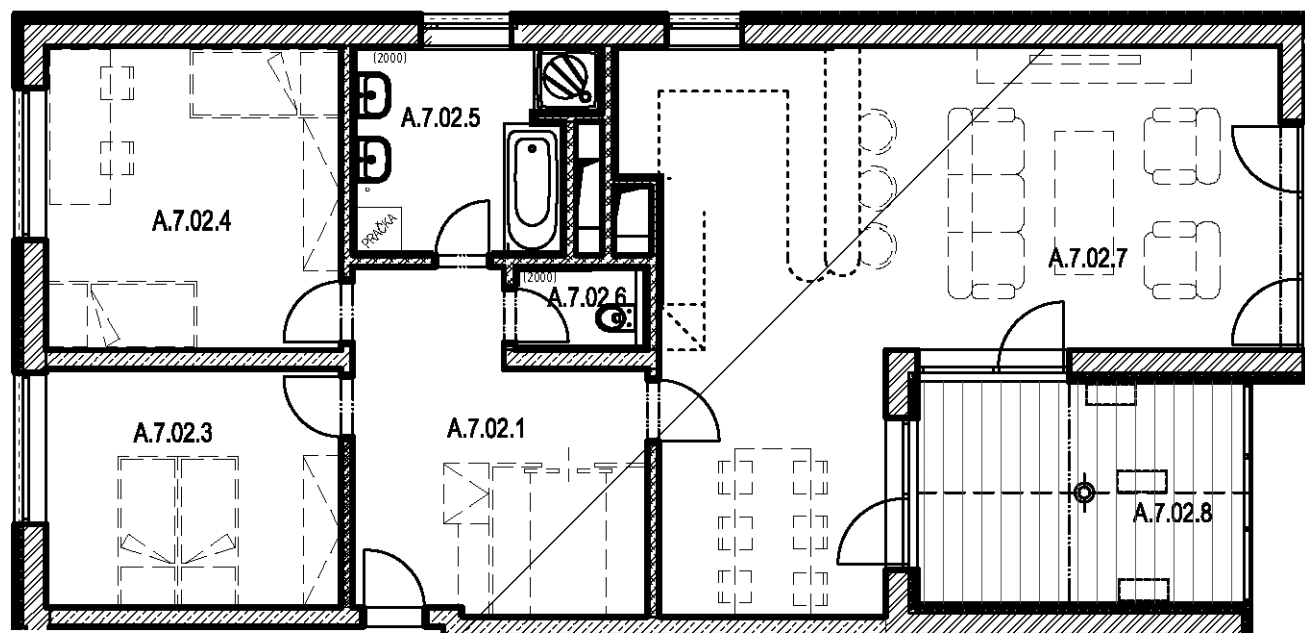

# SEKCE A7 8NP

BYT A.7.02  
3+kk

BYT A.7.02 / 8NP / 3+kk		
označení	místnost	m <sup>2</sup>
A.7.02.1	předsíň	15,86
A.7.02.3	ložnice	12,29
A.7.02.4	pokoj	15,60
A.7.02.5	koupelna	8,11
A.7.02.6	wc	1,92
A.7.02.7	obývací pokoj + kk	44,47
	plocha bytu	98,25
A.7.02.8	terasa	12,94
<b>PLOCHA CELKEM</b>		<b>111,19</b>