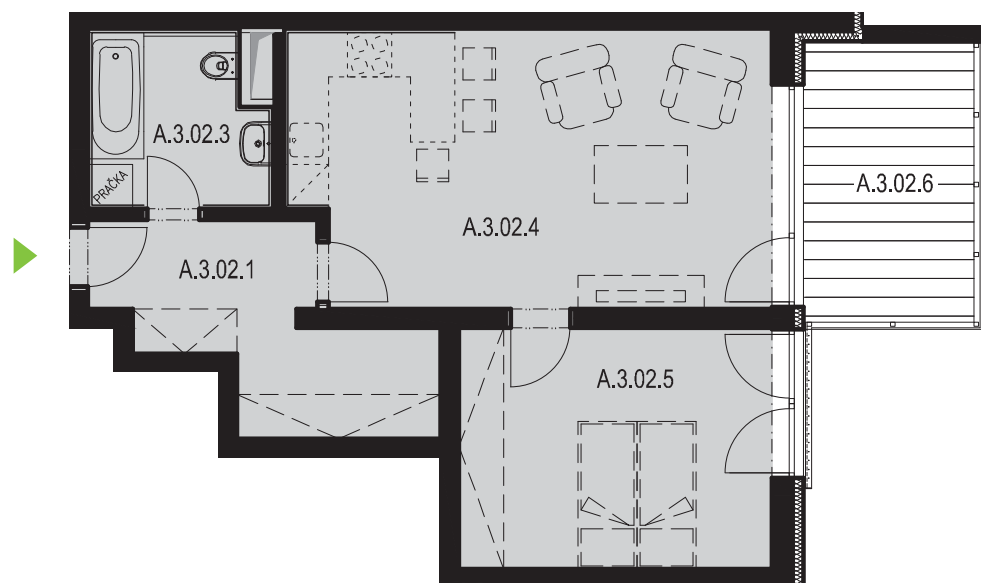

SEKCE A3 4NP

BYT A.3.02
2+kk

BYT A.3.02 / 4NP / 2+kk

označení	místnost	m ²
A.3.02.1	předsíň	9,09
A.3.02.2	neobsazeno	-
A.3.02.3	koupelna + wc	5,57
A.3.02.4	obývací pokoj + kk	24,19
A.3.02.5	ložnice	13,70
	plocha bytu	52,55
A.3.02.6	balkon	9,91
PLOCHA CELKEM		62,46