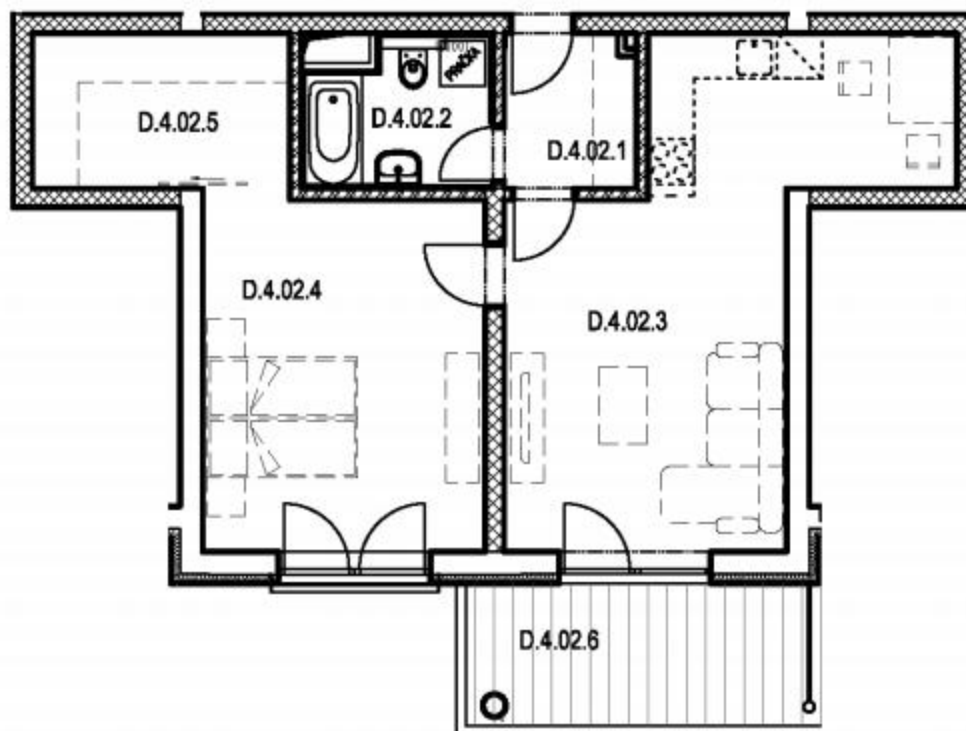

# SEKCE D4 5NP

BYT D.4.02  
2+kk

## BYT D.4.02 / 5NP / 2+kk

označení	místnost	m <sup>2</sup>
D.4.02.1	předsíň	3,50
D.4.02.2	koupelna + wc	4,70
D.4.02.3	obývací pokoj + kk	26,00
D.4.02.4	ložnice	17,20
D.4.02.5	šatna	7,00
	plocha bytu	58,40
D.4.02.6	balkon	8,50
<b>PLOCHA CELKEM</b>		<b>66,90</b>