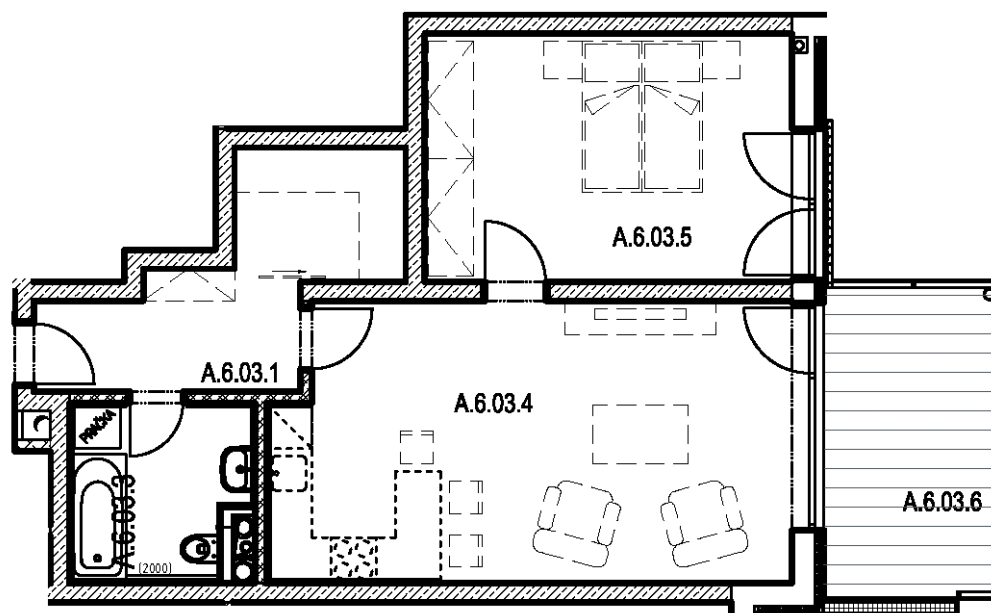

# SEKCE A6 7NP

BYT A.6.03  
2+kk

## BYT A.6.03 / 7NP / 2+kk

označení	místnost	m <sup>2</sup>
A.6.03.1	předsíň	9,00
A.6.03.3	koupelna + wc	5,40
A.6.03.4	obývací pokoj + kk	25,90
A.6.03.5	ložnice	15,90
	plocha bytu	56,20
A.6.03.6	balkon	10,80
	<b>PLOCHA CELKEM</b>	<b>67,00</b>