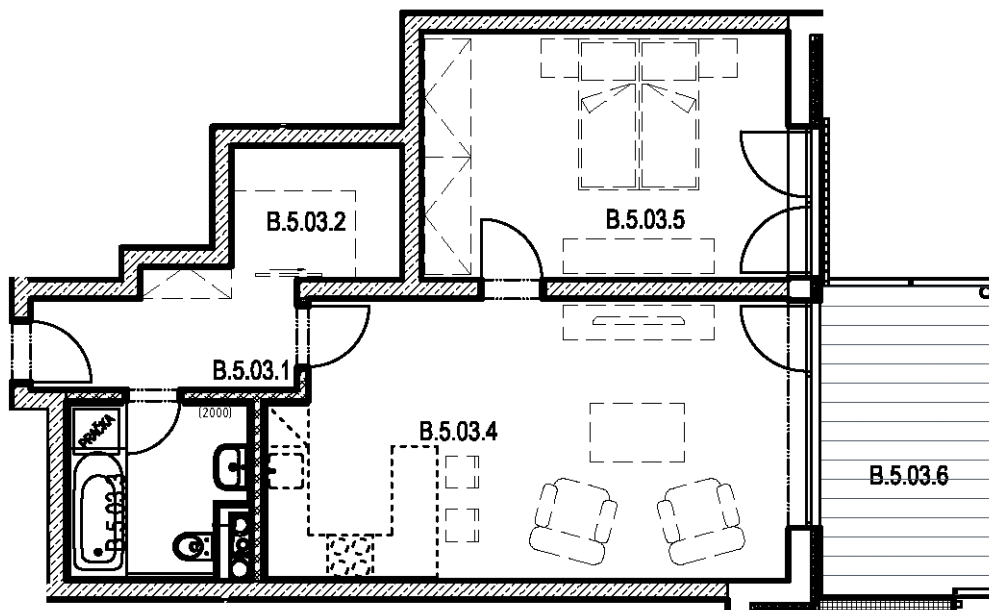

SEKCE B5 6NP

BYT B.5.03
2+kk

BYT B.5.03 / 6NP / 2+kk		
označení	místnost	m ²
B.5.03.1	předsň	4,90
B.5.03.2	šatna	4,00
B.5.03.3	koupelna + wc	5,40
B.5.03.4	obývací pokoj + kk	25,10
B.5.03.5	ložnice	15,50
	plocha bytu	54,90
B.5.03.6	balkon	10,80
PLOCHA CELKEM		65,70