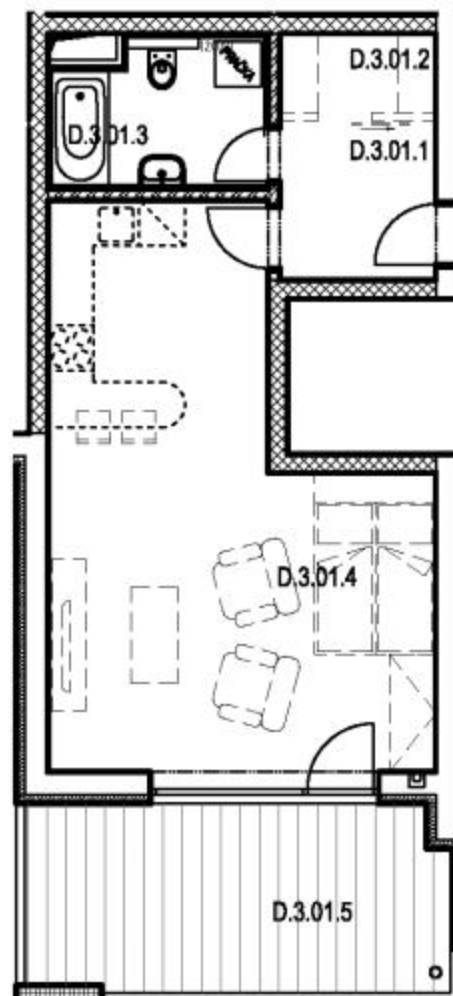

SEKCE D3 4NP

BYT D.3.01
1+kk

BYT D.3.01 / 4NP / 1+kk		
označení	místnost	m ²
D.3.01.1	předsíň	4,40
D.3.01.2	šatna	2,10
D.3.01.3	koupelna + wc	5,50
D.3.01.4	obývací pokoj + kk	30,50
	plocha bytu	42,50
D.3.01.5	balkon	14,40
	PLOCHA CELKEM	56,90