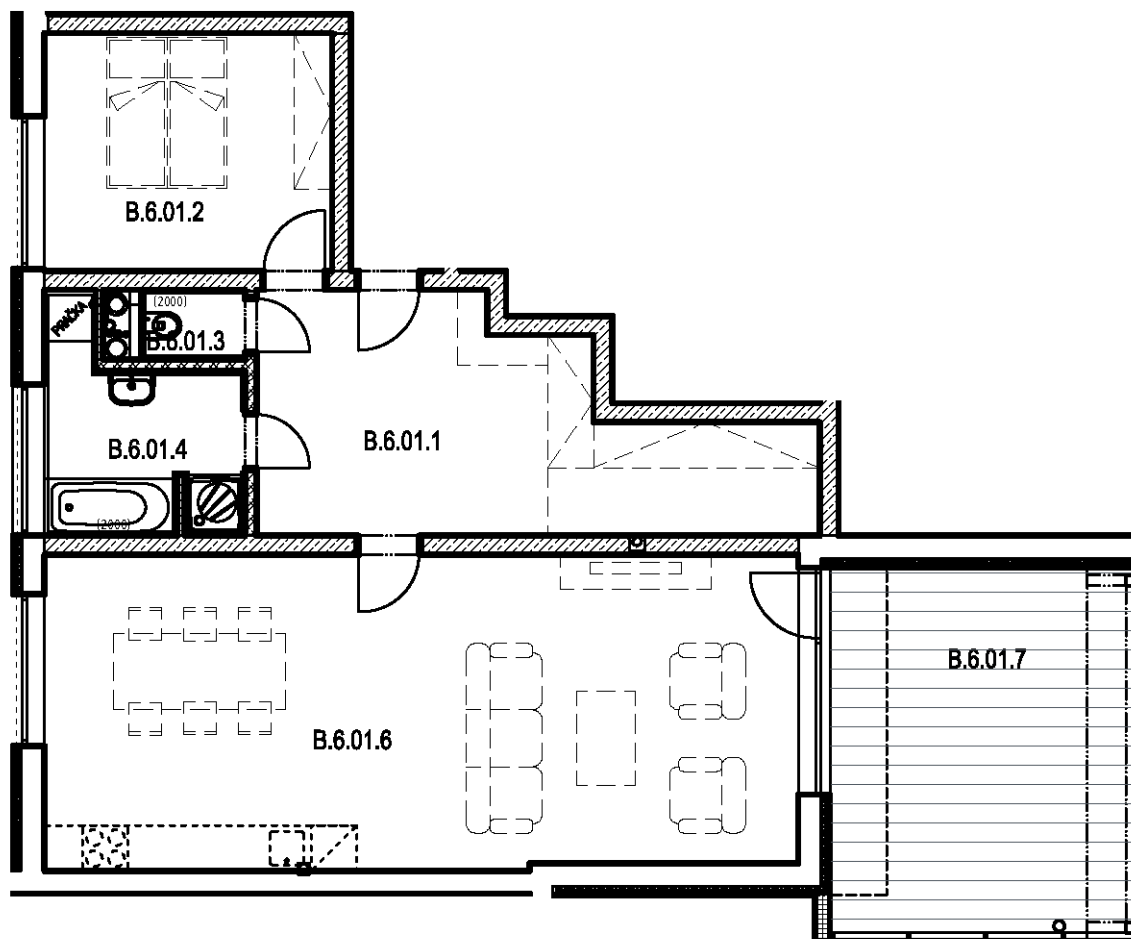

# SEKCE B6 7NP

BYT B.6.01  
2+kk

BYT B.6.01 / 7NP / 2+kk		
označení	místnost	m <sup>2</sup>
B.6.01.1	předsíň	18,52
B.6.01.2	ložnice	11,88
B.6.01.3	wc	1,38
B.6.01.4	koupelna	6,52
B.6.01.6	obývací pokoj + kk	41,00
	plocha bytu	79,30
B.6.01.7	balkon	20,44
	<b>PLOCHA CELKEM</b>	<b>99,74</b>