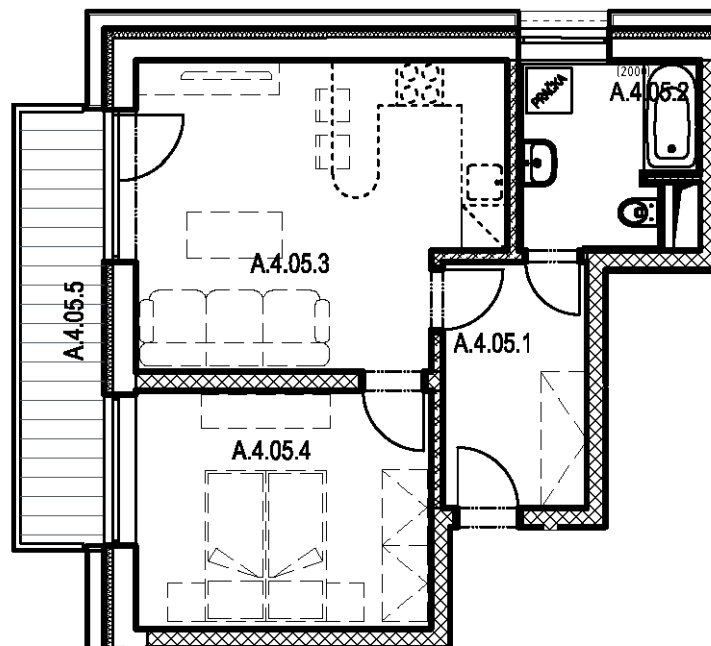

SEKCE A4 5NP

BYT A.4.05
2+kk

BYT A.4.05 / 5NP / 2+kk		
označení	místnost	m ²
A.4.05.1	předsíň	6,20
A.4.05.2	koupelna + wc	5,50
A.4.05.3	obývací pokoj + kk	18,70
A.4.05.4	ložnice	12,30
	plocha bytu	42,70
A.4.05.5	balkon	7,10
PLOCHA CELKEM		49,80