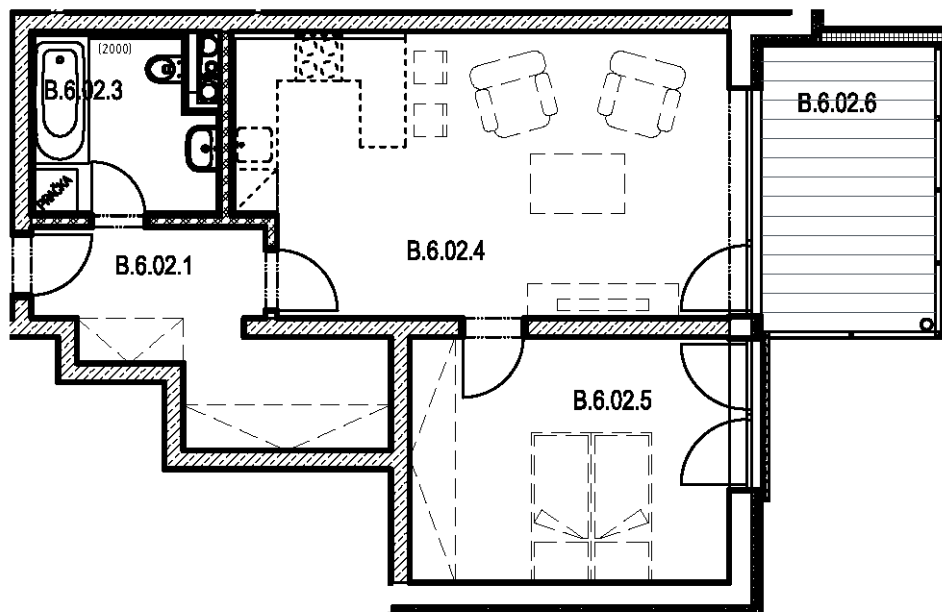

SEKCE B6 7NP

BYT B.6.02
2+kk

BYT B.6.02 / 7NP / 2+kk		
označení	místnost	m ²
B.6.02.1	předsíň	9,09
B.6.02.3	koupelna + wc	5,57
B.6.02.4	obývací pokoj + kk	24,19
B.6.02.5	ložnice	13,70
	plocha bytu	52,55
B.6.02.6	balkon	9,91
	PLOCHA CELKEM	62,46