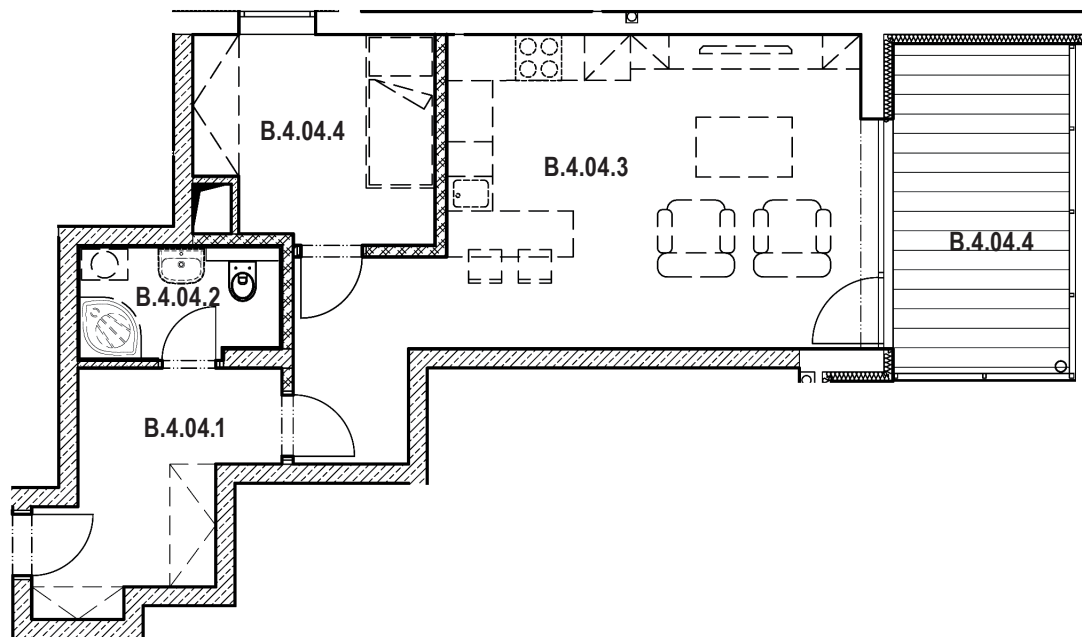

SEKCE B4 5NP

BYT B.4.04
2+kk

BYT B.4.04 / 5NP / 2+kk		
označení	místnost	m ²
B.4.04.1	předsíň	7,30
B.4.04.2	koupelna + wc	4,00
B.4.04.3	obývací pokoj	26,90
B.4.04.4	kuchyně	8,00
	plocha bytu	46,20
B.4.04.5	balkon	14,00
PLOCHA CELKEM		60,20