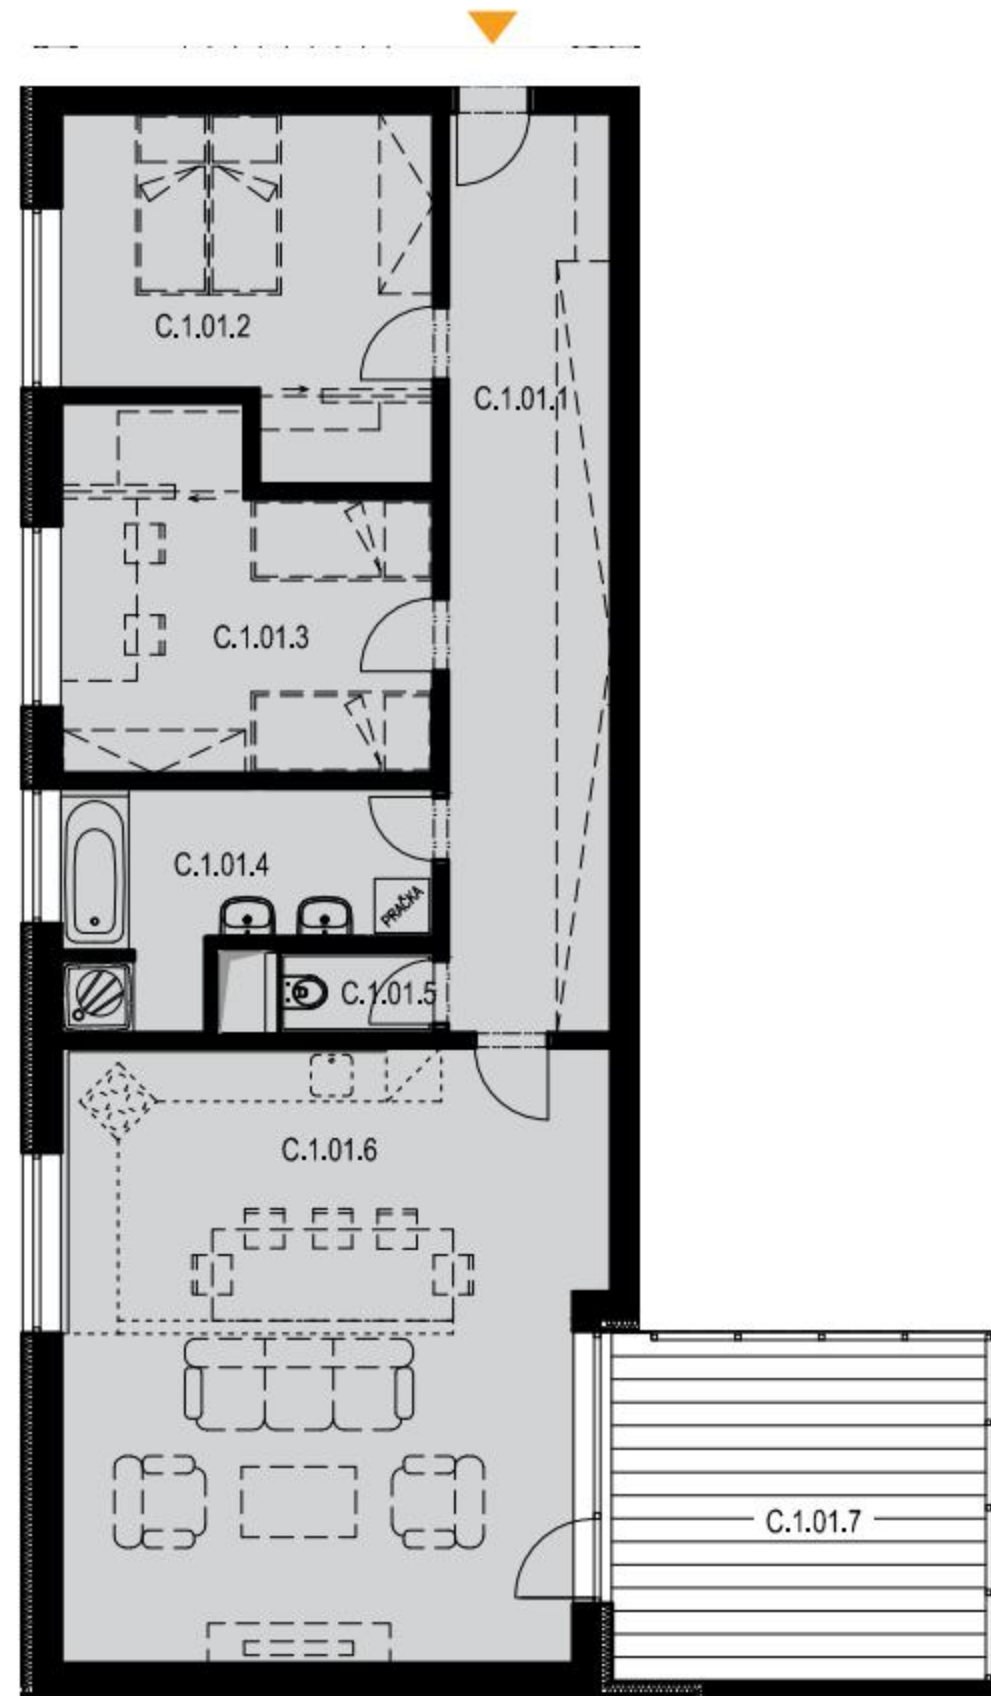

SEKCE C1 2NP

BYT C.1.01
3+kk

BYT C.1.01 / 2NP / 3+kk

označení	místnost	m ²
C.1.01.1	předsíň	18,77
C.1.01.2	ložnice + šatna	14,44
C.1.01.3	pokoj	14,53
C.1.01.4	koupelna	8,37
C.1.01.5	wc	1,53
C.1.01.6	obývací pokoj + kk	39,28
	plocha bytu	96,92
C.1.01.7	balkon	16,82
PLOCHA CELKEM		113,74

REZERVOVÁNO

PRODÁNO

0 5m