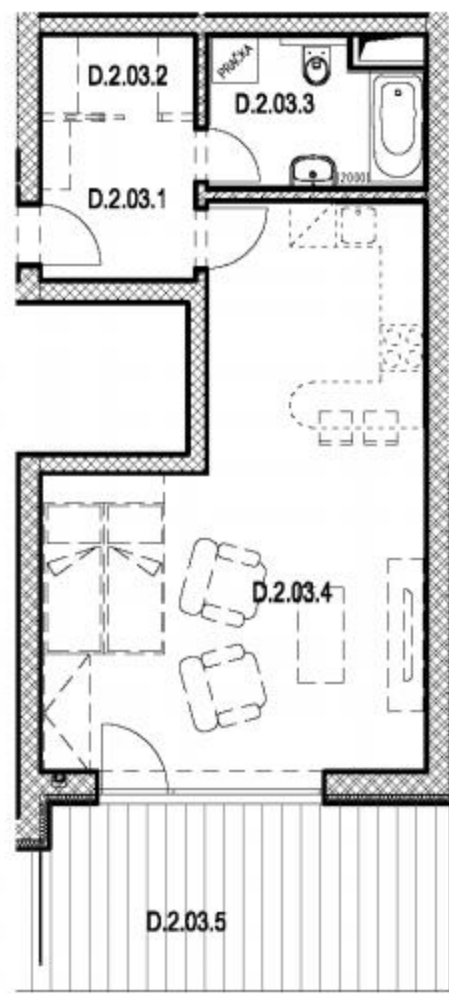

SEKCE D2 3NP

BYT D.2.03
1+kk

BYT D.2.03 / 3NP / 1+kk		
označení	místnost	m ²
D.2.03.1	předsíň	4,40
D.2.03.2	šatna	2,10
D.2.03.3	koupelna + wc	5,50
D.2.03.4	obývací pokoj + kk	30,50
	plocha bytu	42,50
D.2.03.5	balkon	13,30
	PLOCHA CELKEM	55,80