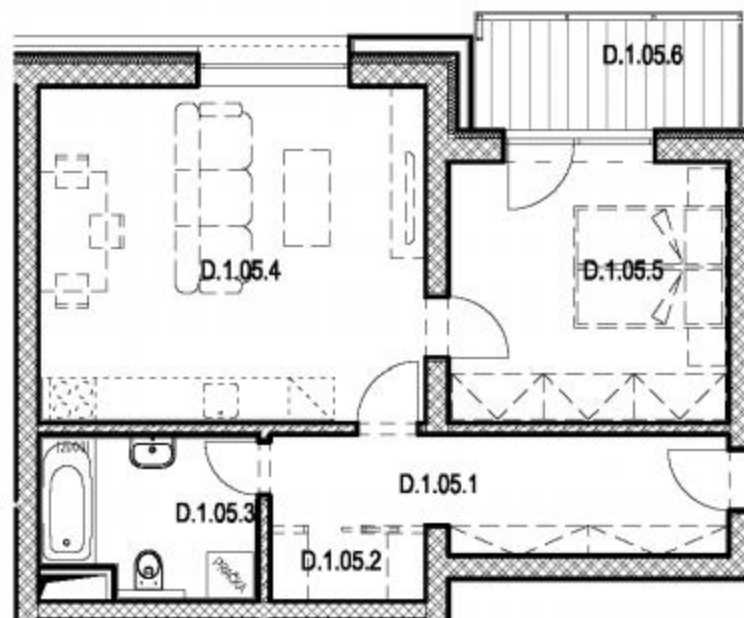

SEKCE D1 2NP

BYT D.1.05
2+kk

BYT D.1.05 / 2NP / 2+kk		
označení	místnost	m ²
D.1.05.1	předsíň	8,75
D.1.05.2	šatna	1,85
D.1.05.3	koupelna + wc	5,93
D.1.05.4	obývací pokoj + kk	22,83
D.1.05.5	ložnice	12,70
	plocha bytu	52,06
D.1.05.6	balkon	5,40
PLOCHA CELKEM		57,46