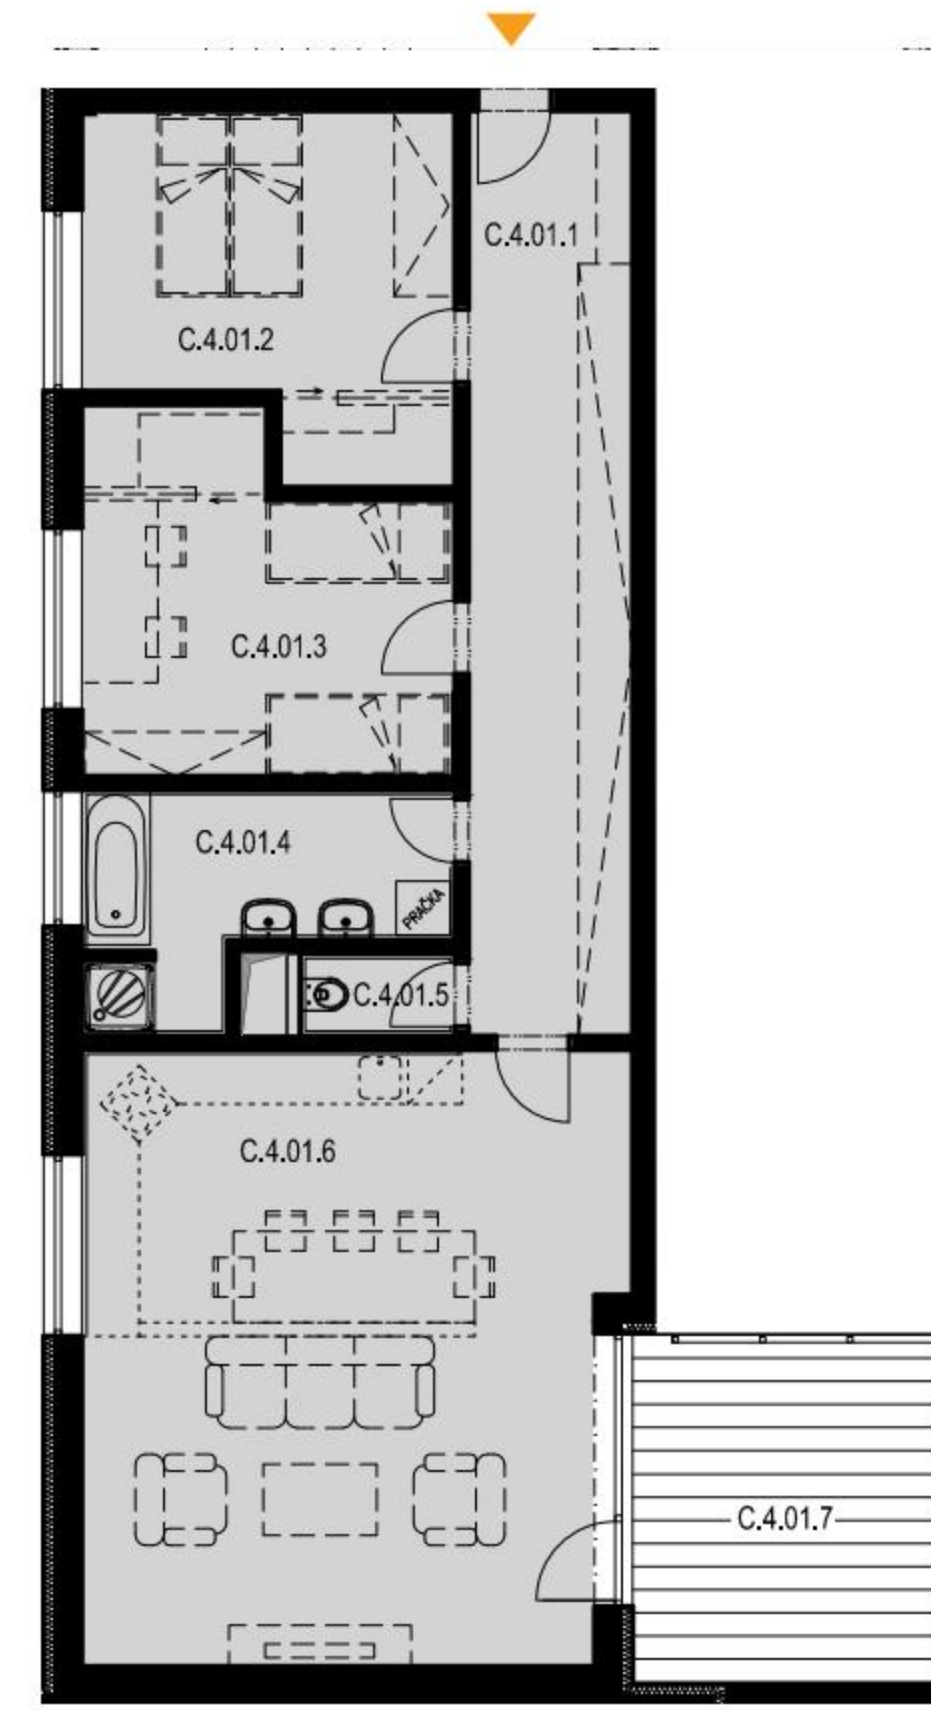

# SEKCE C4 5NP

BYT C.4.01

3+kk

## BYT C.4.01 / 5NP / 3+kk

označení	místnost	m <sup>2</sup>
C.4.01.1	předsíň	18,86
C.4.01.2	ložnice + šatna	14,64
C.4.01.3	pokoj + šatna	14,53
C.4.01.4	koupelna	8,37
C.4.01.5	wc	1,53
C.4.01.6	obývací pokoj + kk	39,28
	plocha bytu	97,21
C.4.01.7	balkon	13,78
<b>PLOCHA CELKEM</b>		<b>110,99</b>

REZERVOVÁNO

PRODÁNO

0

5m