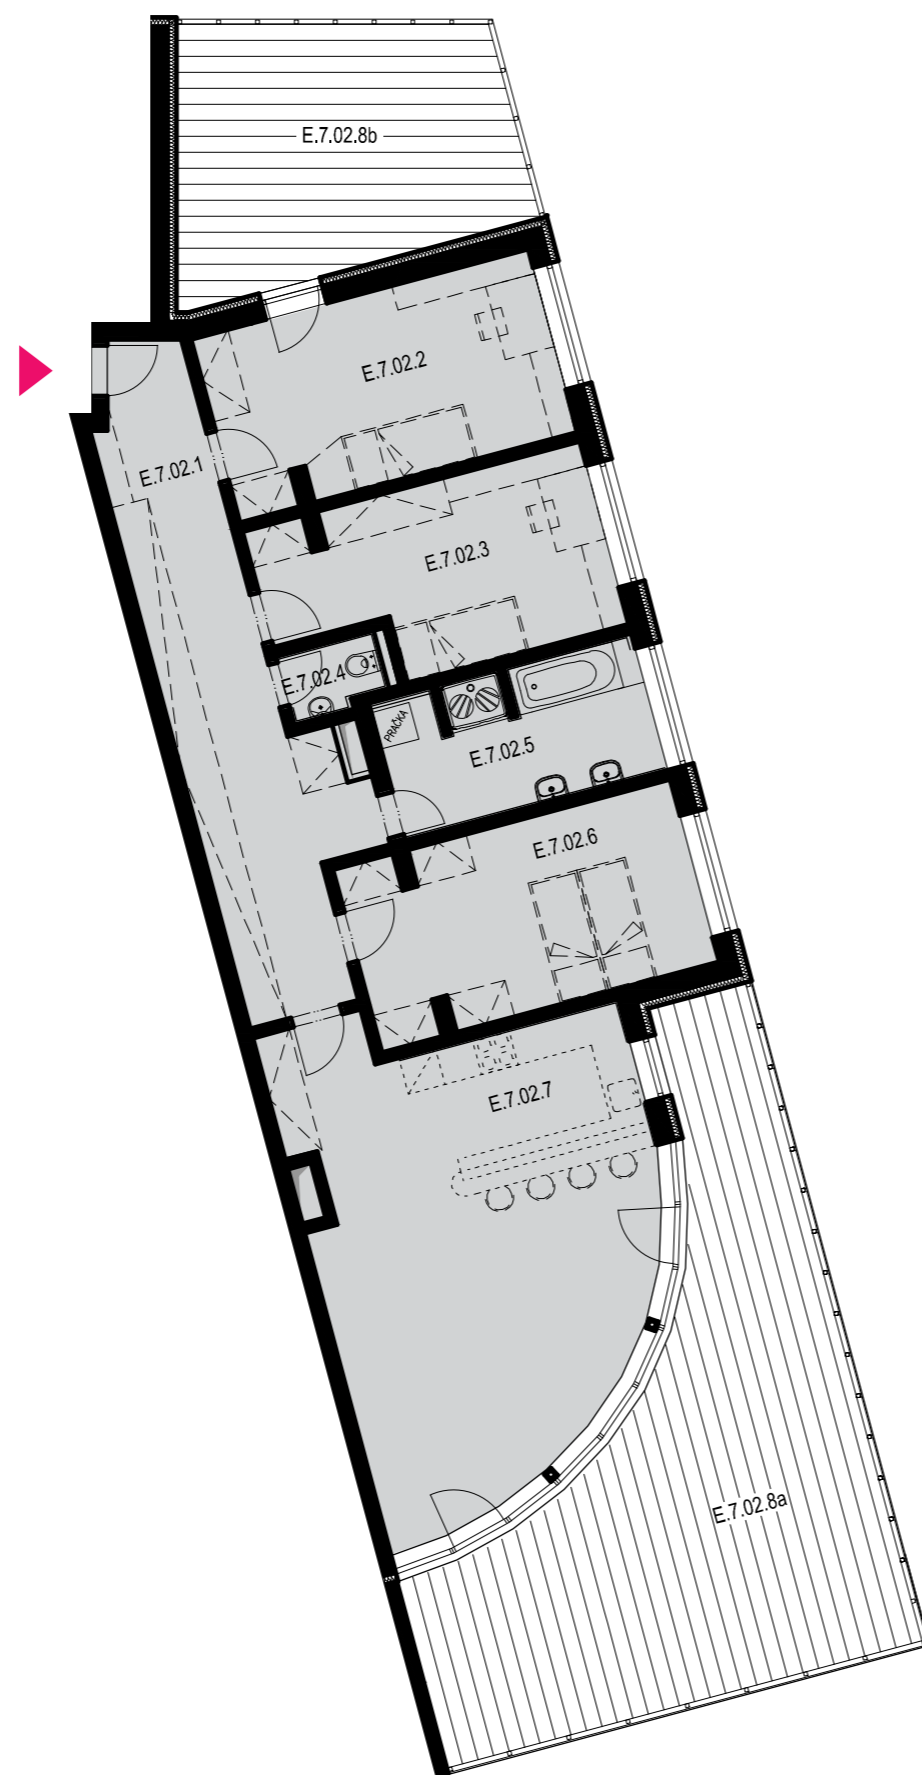

SEKCE E7 8NP

BYT E.7.02
4+kk

BYT E.7.02 / 8NP / 4+kk

označení	místnost	m ²
E.7.02.1	předsíň	21,76
E.7.02.2	pokoj + šatna	16,48
E.7.02.3	pokoj + šatna	14,36
E.7.02.4	wc	1,69
E.7.02.5	koupelna	9,52
E.7.02.6	ložnice + šatna	16,28
E.7.02.7	obývací pokoj+kk	38,11
	plocha bytu	118,20
E.7.02.8a	balkon	45,72
E.7.02.8b	balkon	21,80
	PLOCHA CELKEM	185,72