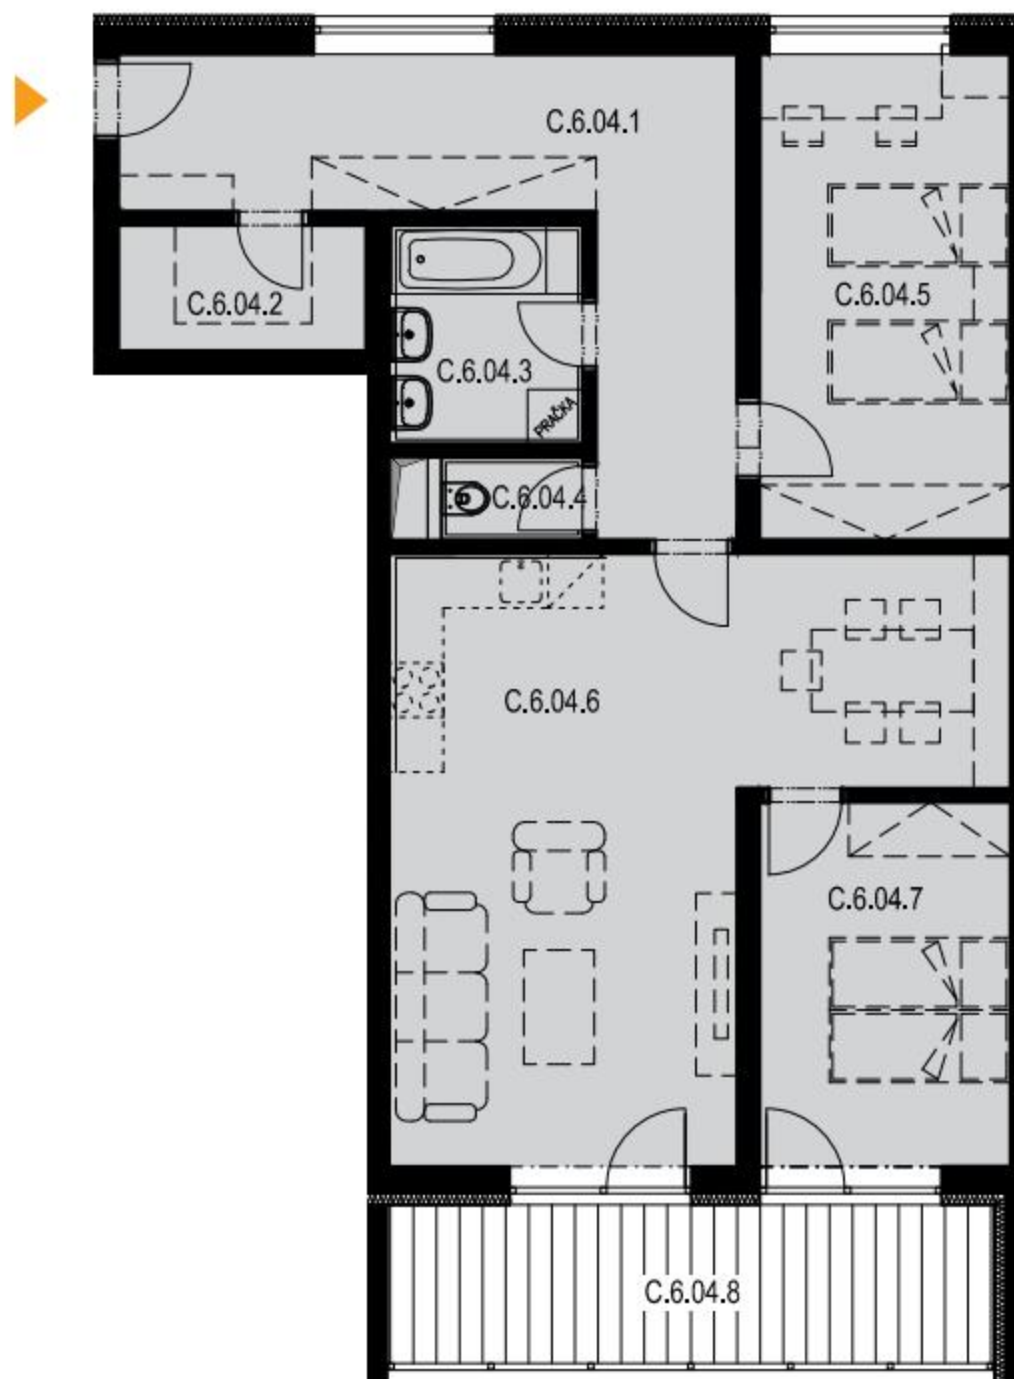

SEKCE C6 7NP

BYT C.6.04

3+kk

BYT C.6.04 / 7NP / 3+kk

označení	místnost	m ²
C.6.04.1	předsíň	17,97
C.6.04.2	šatna	3,75
C.6.04.3	koupelna	5,10
C.6.04.4	wc	1,39
C.6.04.5	pokoj	14,66
C.6.04.6	obývací pokoj + kk	33,60
C.6.04.7	ložnice	11,00
	plocha bytu	87,47
C.6.04.8	balkon	13,34
PLOCHA CELKEM		100,81

0

5m

REZEROVÁNO

PRODÁNO