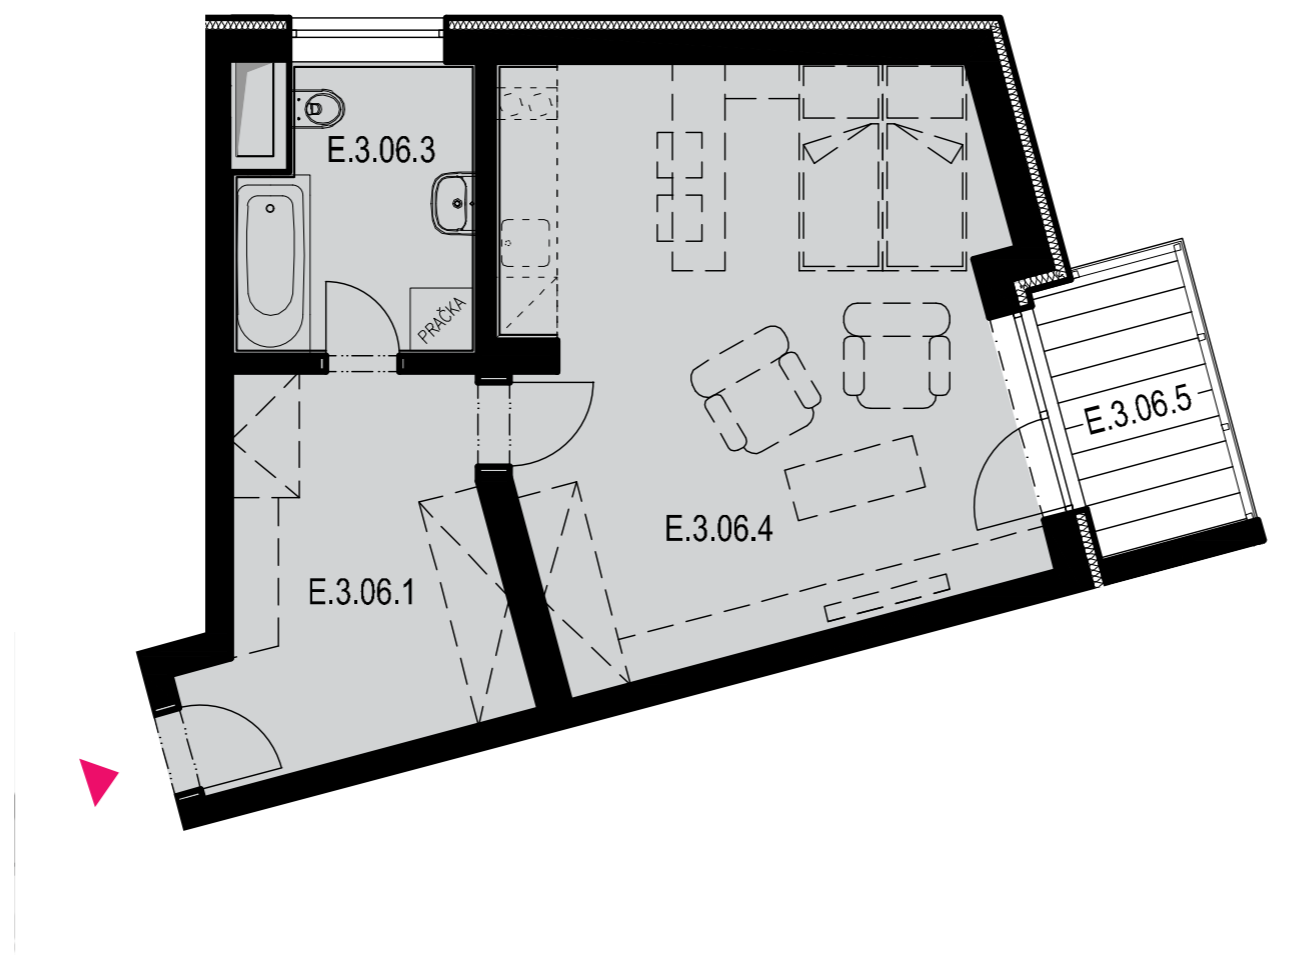

SEKCE E3 4NP

BYT E.3.06
1+kk

BYT E.3.06 / 4NP / 1+kk		
označení	místnost	m ²
E.3.06.1	předsíň	10,23
E.3.06.2	neobsazeno	-
E.3.06.3	koupelna	6,01
E.3.06.4	obývací pokoj + kk	26,13
plocha bytu		42,37
E.3.06.5	balkon	4,26
PLOCHA CELKEM		46,63