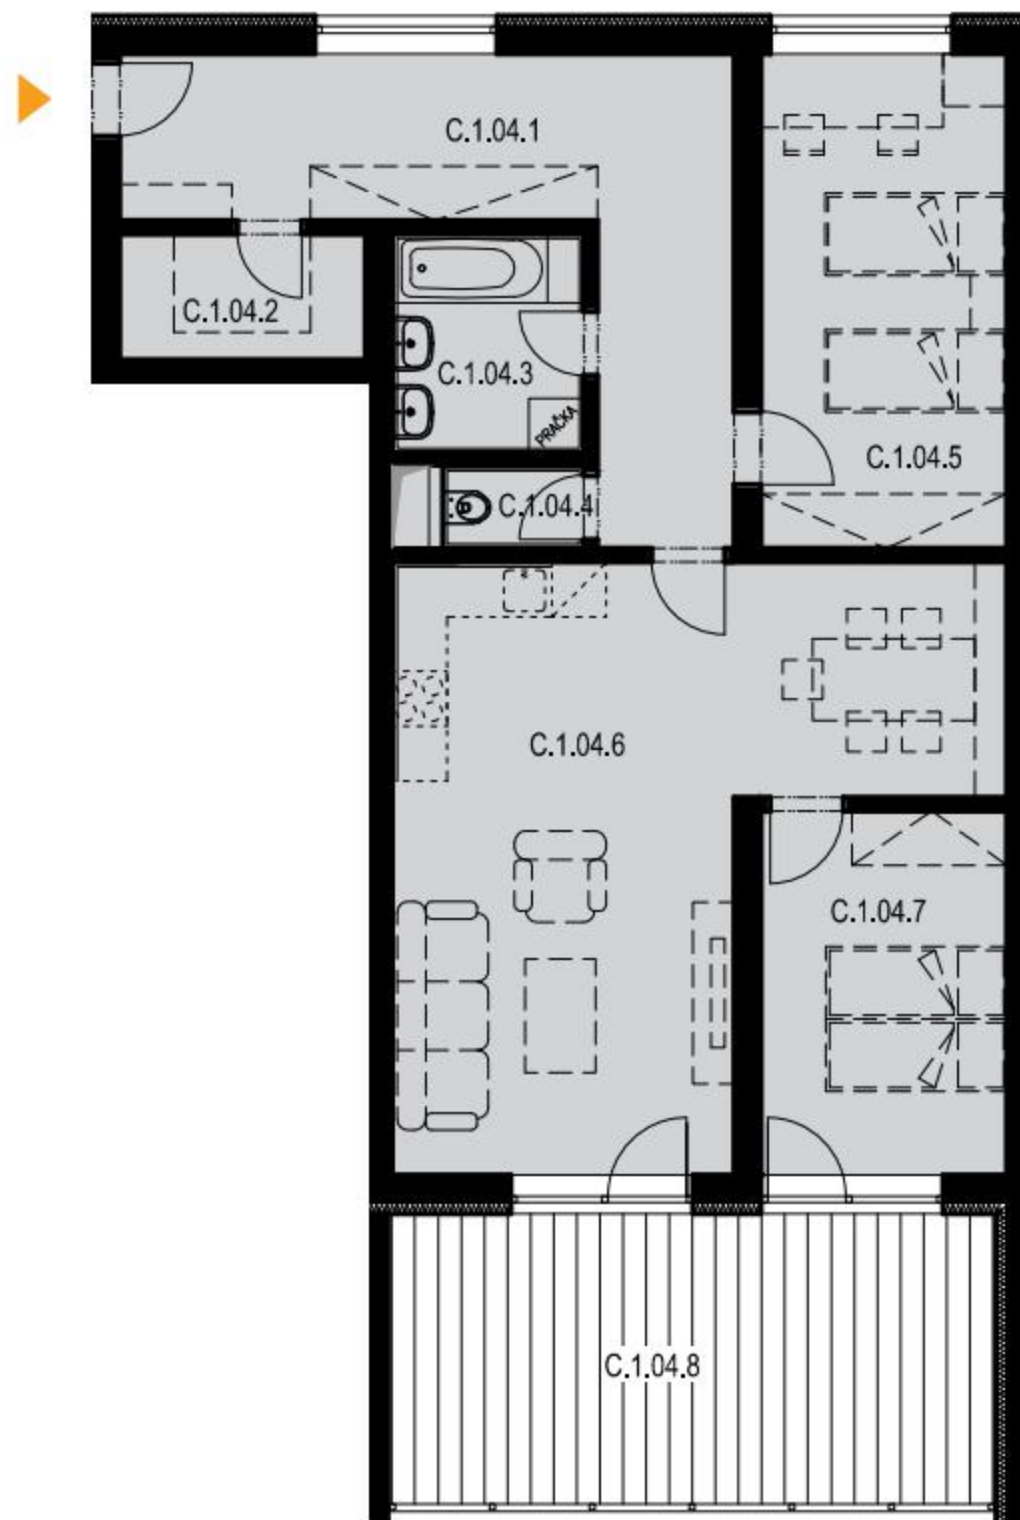

# SEKCE C1 2NP

BYT C.1.04  
3+kk

## BYT C.1.04 / 2NP / 3+kk

označení	místnost	m <sup>2</sup>
C.1.04.1	předsíň	18,43
C.1.04.2	šatna	3,71
C.1.04.3	koupelna	5,04
C.1.04.4	wc	1,39
C.1.04.5	pokoj	14,66
C.1.04.6	obývací pokoj + kk	33,09
C.1.04.7	ložnice	10,80
	plocha bytu	87,12
C.1.04.8	balkon	23,01
<b>PLOCHA CELKEM</b>		<b>110,13</b>