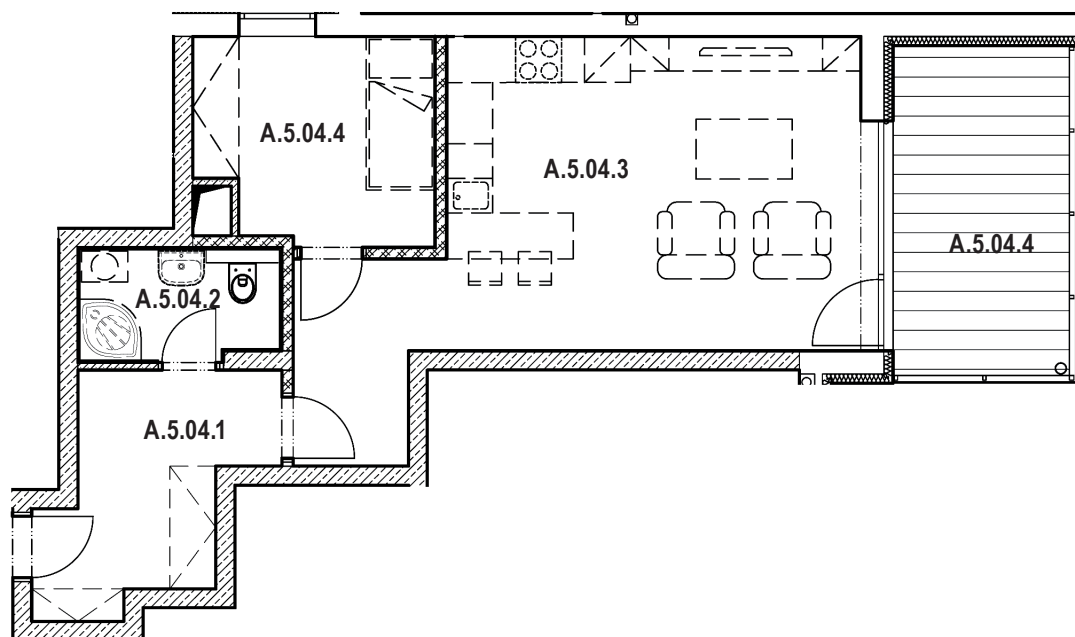

SEKCE A5 6NP

BYT A.5.04
2+kk

BYT A.5.04 / 6NP / 2+kk		
označení	místnost	m ²
A.5.04.1	předsíň	7,30
A.5.04.2	koupelna + wc	4,00
A.5.04.3	obývací pokoj	26,90
A.5.04.4	kuchyně	8,00
	plocha bytu	46,20
A.5.04.5	balkon	11,30
PLOCHA CELKEM		57,50