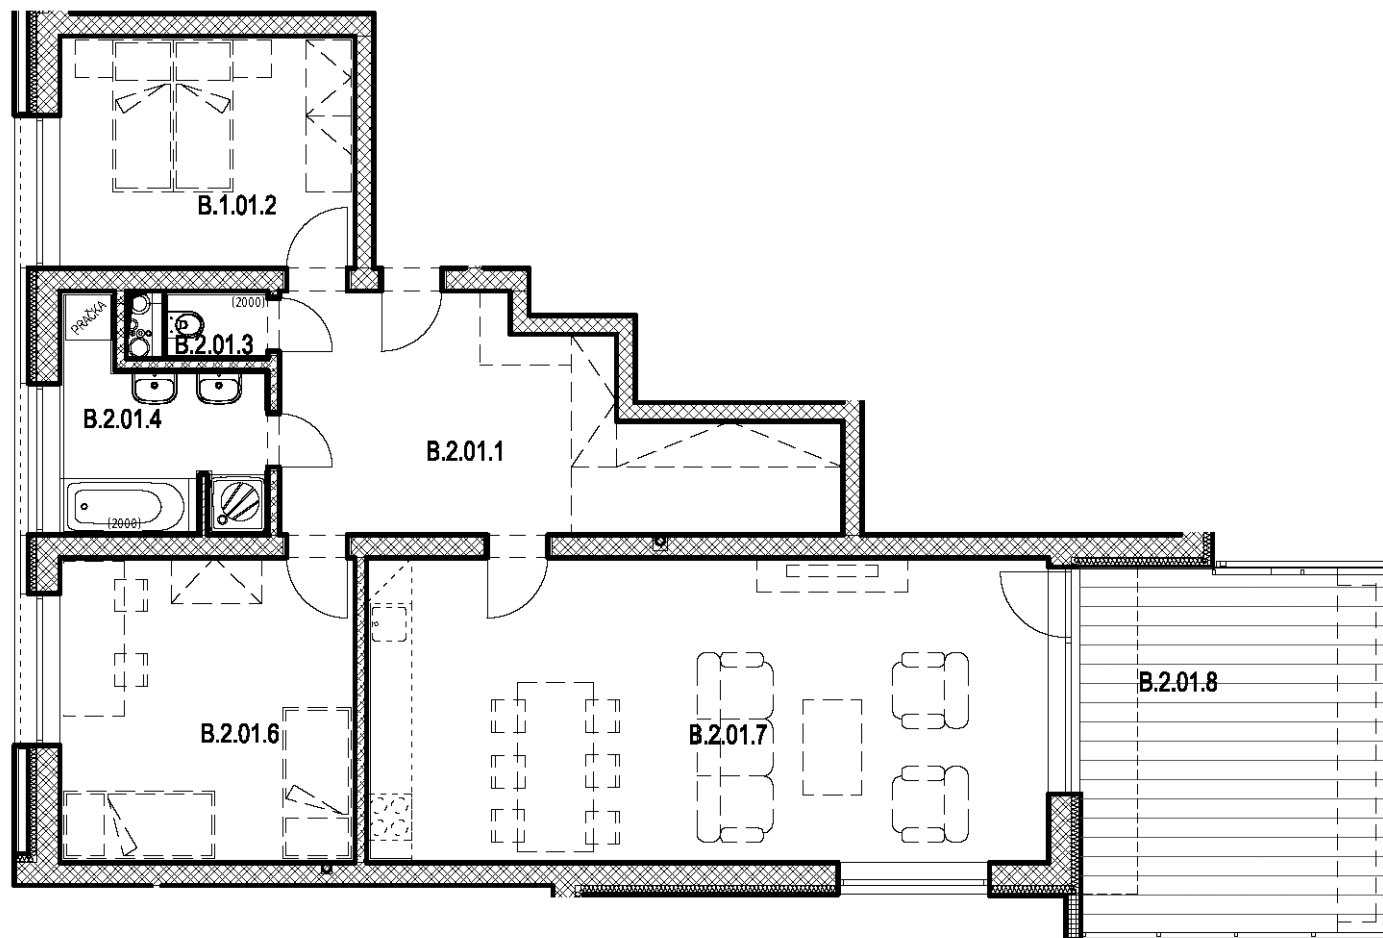

# SEKCE B2 3NP

BYT B.2.01  
3+kk

| BYT B.2.01 / 3NP / 3+kk |                    |                |
|-------------------------|--------------------|----------------|
| označení                | místnost           | m <sup>2</sup> |
| B.2.01.1                | předsíň            | 18,75          |
| B.2.01.2                | ložnice            | 11,90          |
| B.2.01.3                | wc                 | 1,35           |
| B.2.01.4                | koupelna           | 6,80           |
| B.2.01.6                | pokoj              | 15,70          |
| B.2.01.7                | obývací pokoj + kk | 39,30          |
|                         | plocha bytu        | 93,80          |
| B.2.01.8                | balkon             | 20,40          |
| <b>PLOCHA CELKEM</b>    |                    | <b>114,20</b>  |