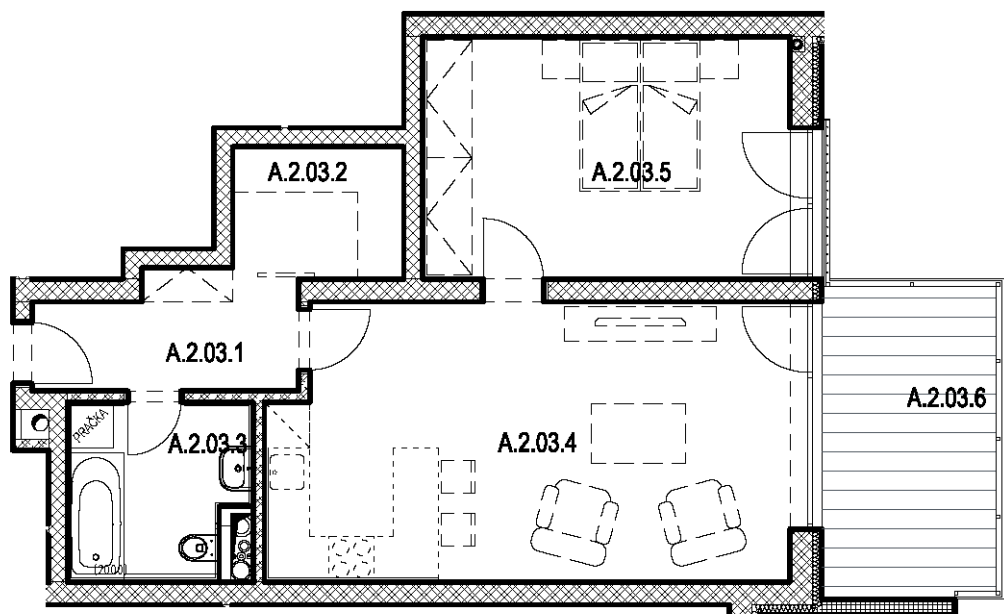

SEKCE A2 3NP

BYT A.2.03
2+kk

BYT A.2.03 / 3NP / 2+kk		
označení	místnost	m ²
A.2.03.1	předsíň	4,90
A.2.03.2	šatna	3,95
A.2.03.3	koupelna + wc	5,40
A.2.03.4	obývací pokoj + kk	25,10
A.2.03.5	ložnice	15,50
	plocha bytu	54,85
A.2.03.6	balkon	10,80
PLOCHA CELKEM		65,65