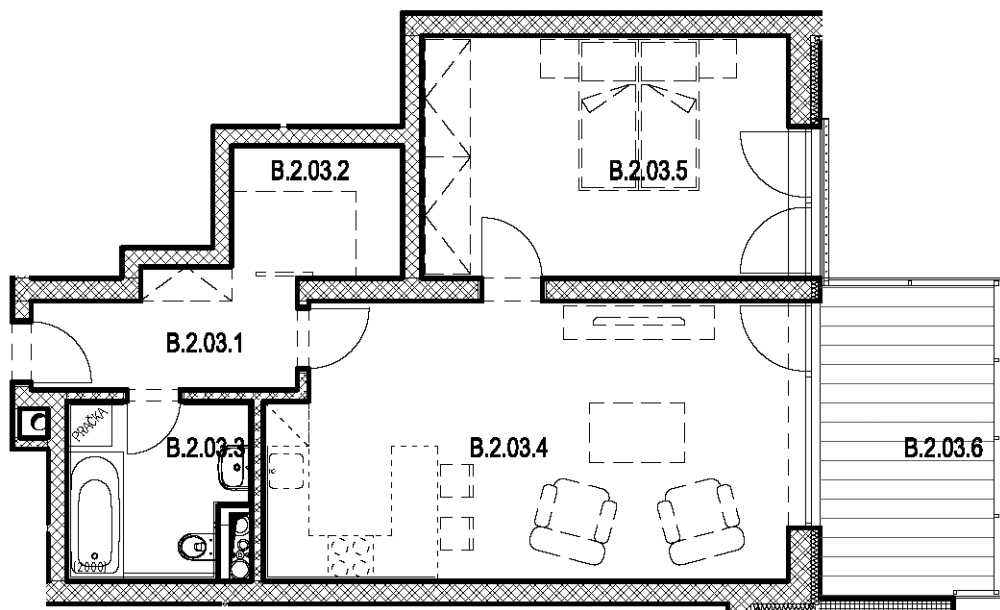

SEKCE B2 3NP

BYT B.2.03
2+kk

BYT B.2.03 / 3NP / 2+kk		
označení	místnost	m ²
B.2.03.1	předsíň	4,90
B.2.03.2	šatna	3,95
B.2.03.3	koupelna + wc	5,40
B.2.03.4	obývací pokoj + kk	25,10
B.2.03.5	ložnice	15,50
	plocha bytu	54,85
B.2.03.6	balkon	10,80
	PLOCHA CELKEM	65,65