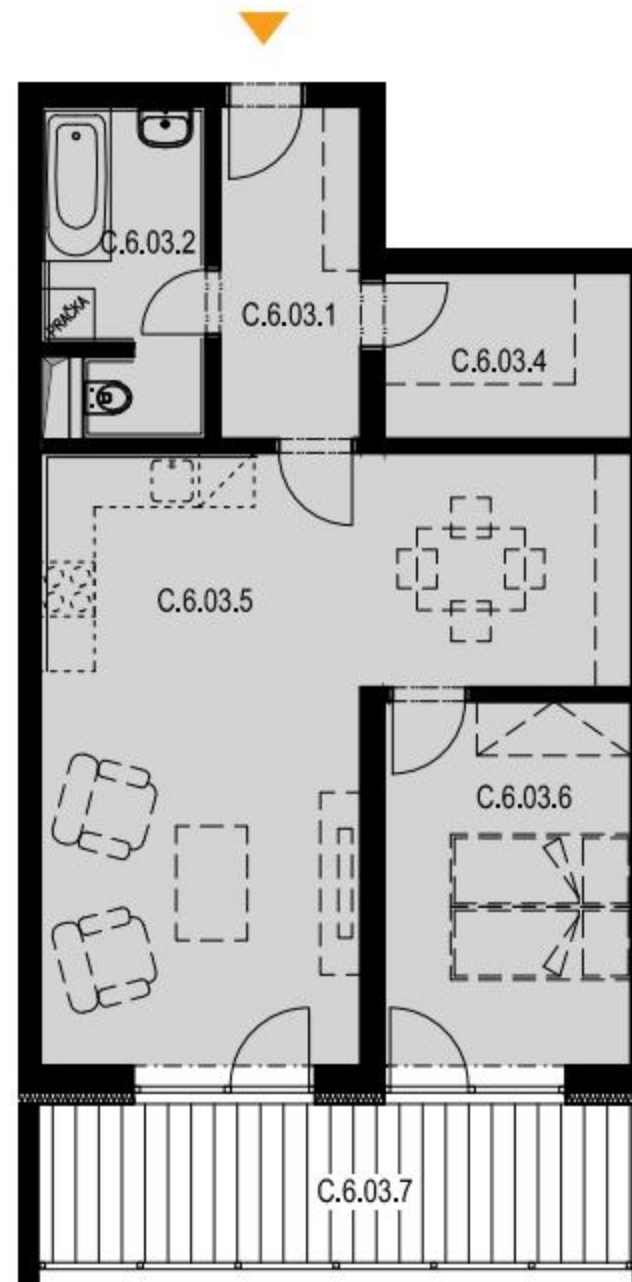

SEKCE C6 7NP

BYT C.6.03

2+kk

BYT C.6.03 / 7NP / 2+kk

označení	místnost	m ²
C.6.03.1	předsíň	6,06
C.6.03.2	koupelna	6,08
C.6.03.3	neobsazeno	-
C.6.03.4	šatna	4,97
C.6.03.5	obývací pokoj + kk	31,52
C.6.03.6	ložnice + šatna	10,90
	plocha bytu	59,53
C.6.03.7	balkon	13,10
PLOCHA CELKEM		72,63

REZERVOVÁNO

PRODÁNO

0 5m