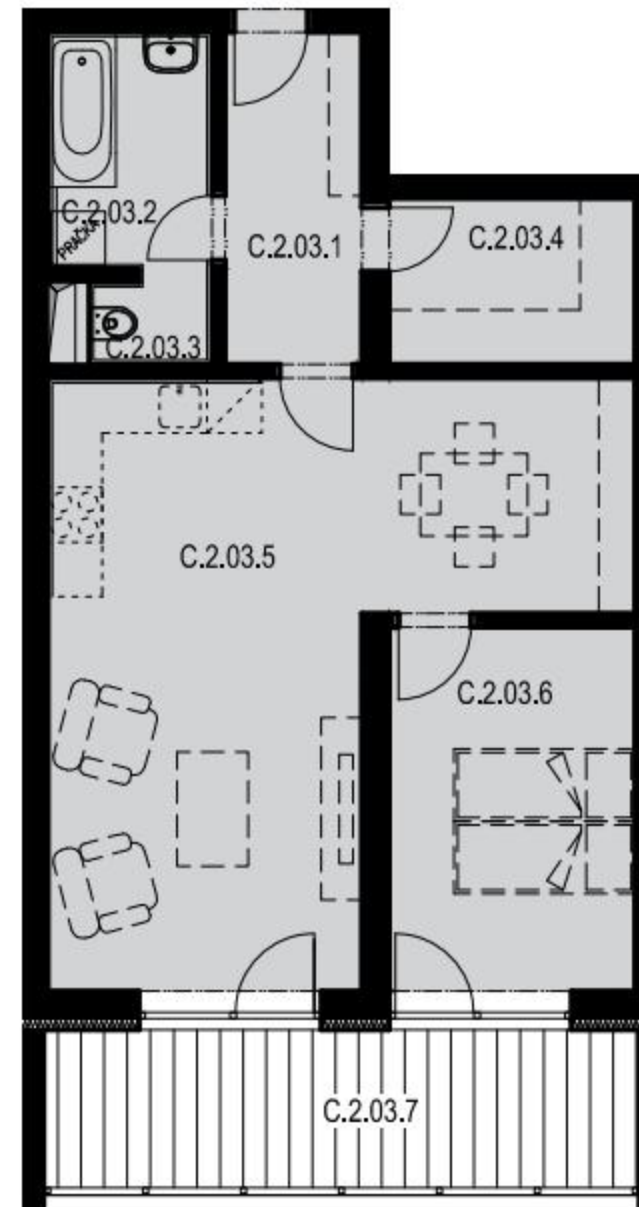

SEKCE C2 3NP

BYT C.2.03

2+kk

BYT C.2.03 / 3NP / 2+kk

označení	místnost	m ²
C.2.03.1	předsíň	5,90
C.2.03.2	koupelna+wc	6,01
C.2.03.3	neobsazeno	-
C.2.03.4	šatna	4,93
C.2.03.5	obývací pokoj + kk	31,08
C.2.03.6	ložnice	10,80
	plocha bytu	58,72
C.2.03.7	balkon	13,10
PLOCHA CELKEM		71,82

REZERVOVÁNO

PRODÁNO

0

5m