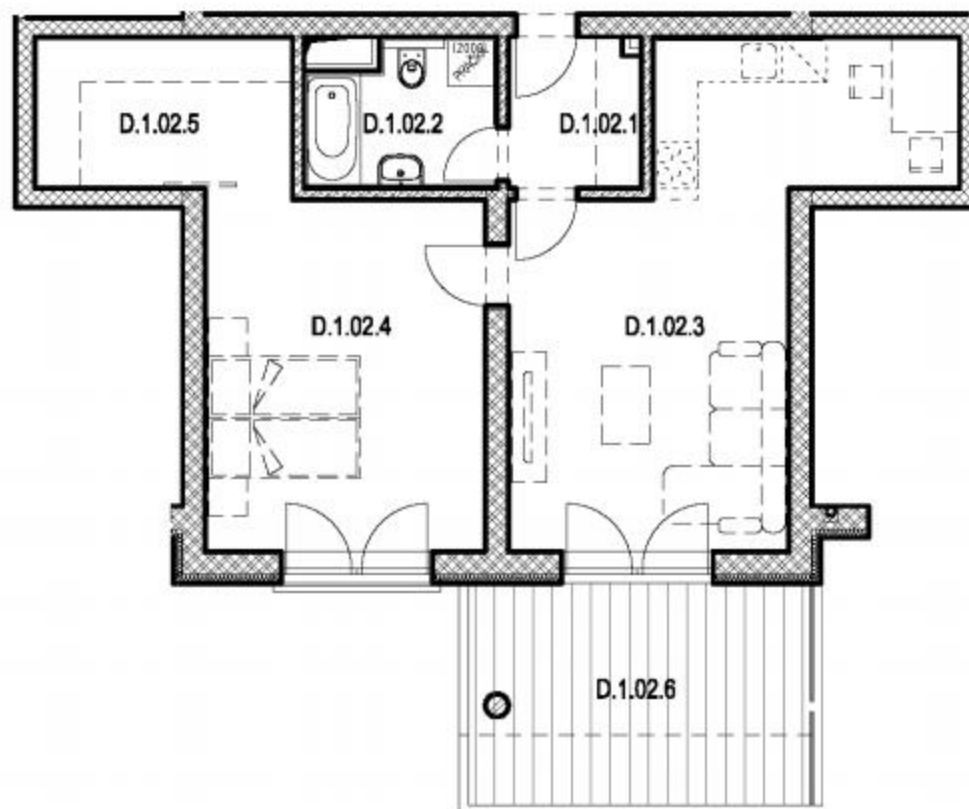

SEKCE D1 2NP

BYT D.1.02
2+kk

BYT D.1.02 / 2NP / 2+kk

označení	místnost	m ²
D.1.02.1	předsíň	3,40
D.1.02.2	koupelna + wc	4,65
D.1.02.3	obývací pokoj + kk	25,50
D.1.02.4	ložnice	17,10
D.1.02.5	šatna	6,80
	plocha bytu	57,45
D.1.02.6	balkon	13,30
PLOCHA CELKEM		70,75