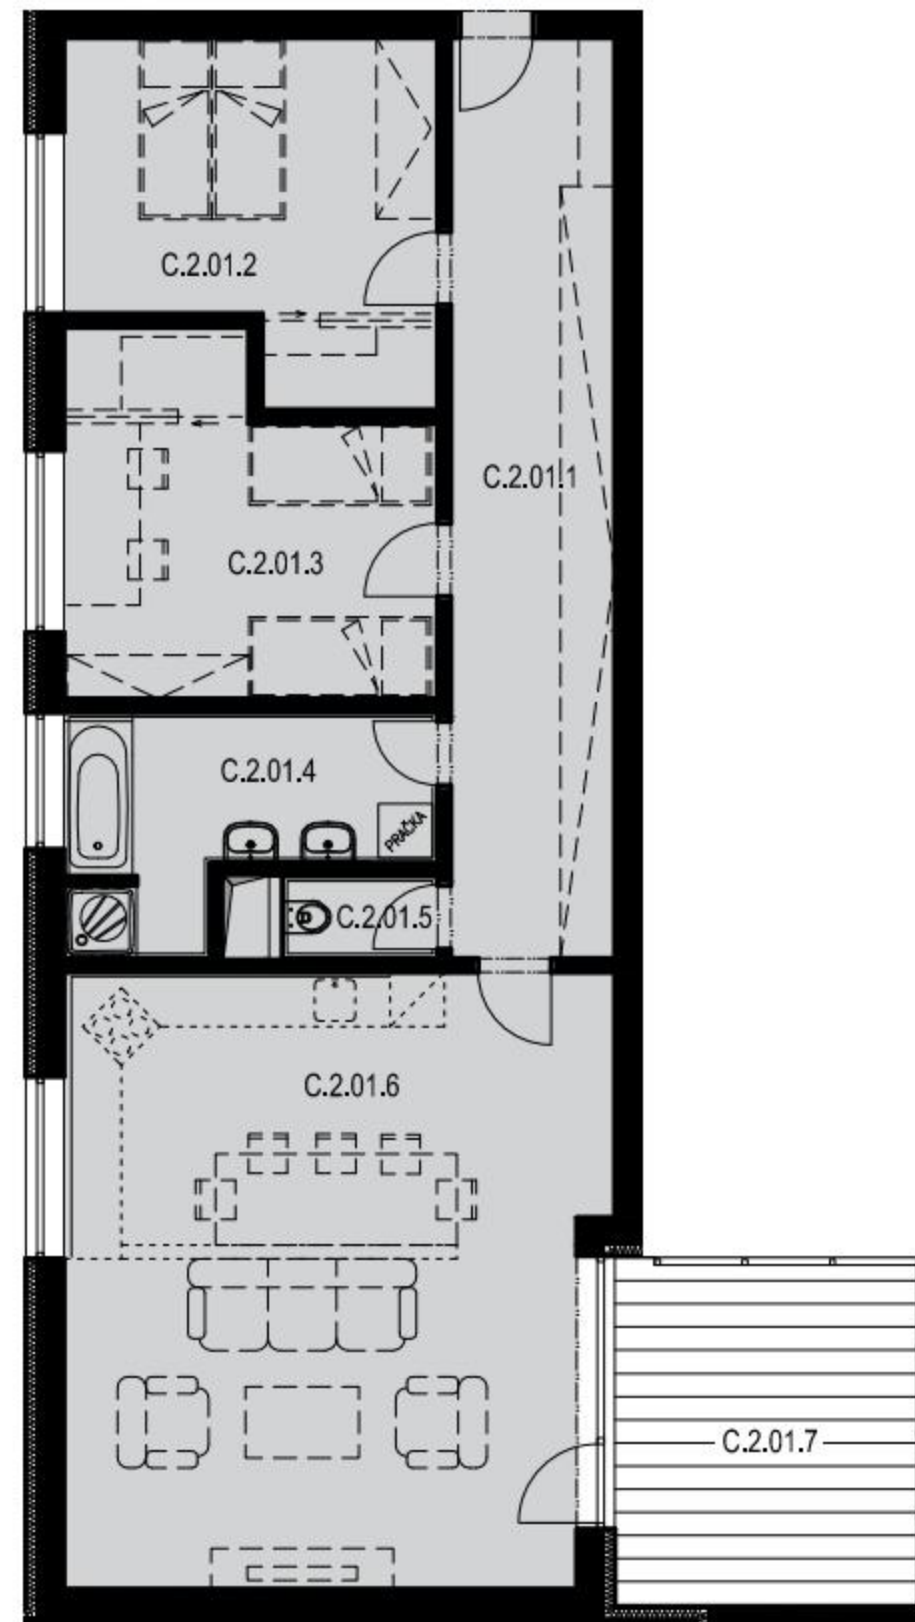

# SEKCE C2 3NP

BYT C.2.01  
3+kk

## BYT C.2.01 / 3NP / 3+kk

označení	místnost	m <sup>2</sup>
C.2.01.1	předsíň	18,77
C.2.01.2	ložnice + šatna	14,44
C.2.01.3	pokoj + šatna	14,53
C.2.01.4	koupelna	8,37
C.2.01.5	wc	1,53
C.2.01.6	obývací pokoj + kk	39,28
	plocha bytu	96,92
C.2.01.7	balkon	13,78
<b>PLOCHA CELKEM</b>		<b>110,70</b>

REZERVOVÁNO

PRODÁNO

0 5m