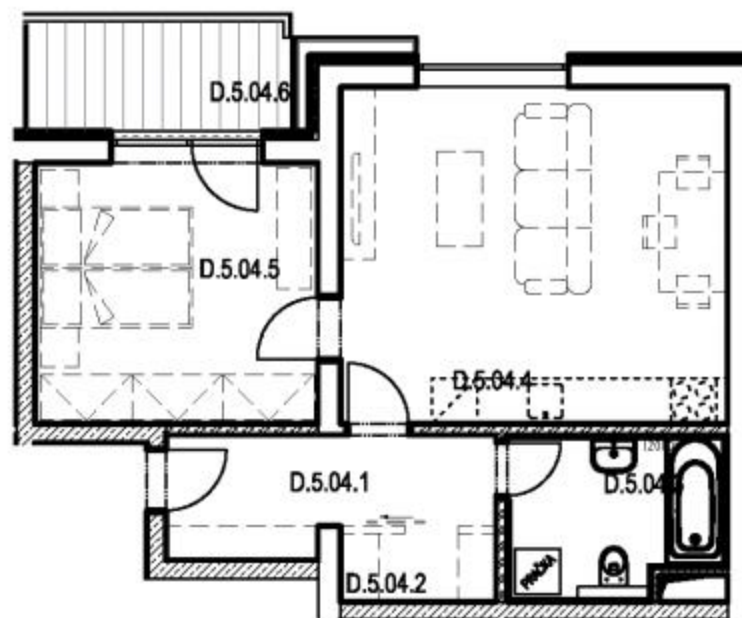

SEKCE D5 6NP

BYT D.5.04
2+kk

BYT D.5.04 / 6NP / 2+kk

označení	místnost	m ²
D.5.04.1	předsíň	6,10
D.5.04.2	šatna	1,85
D.5.04.3	koupelna + wc	5,90
D.5.04.4	obývací pokoj + kk	22,80
D.5.04.5	ložnice	12,80
	plocha bytu	49,45
D.5.04.6	balkon	5,40
PLOCHA CELKEM		54,85