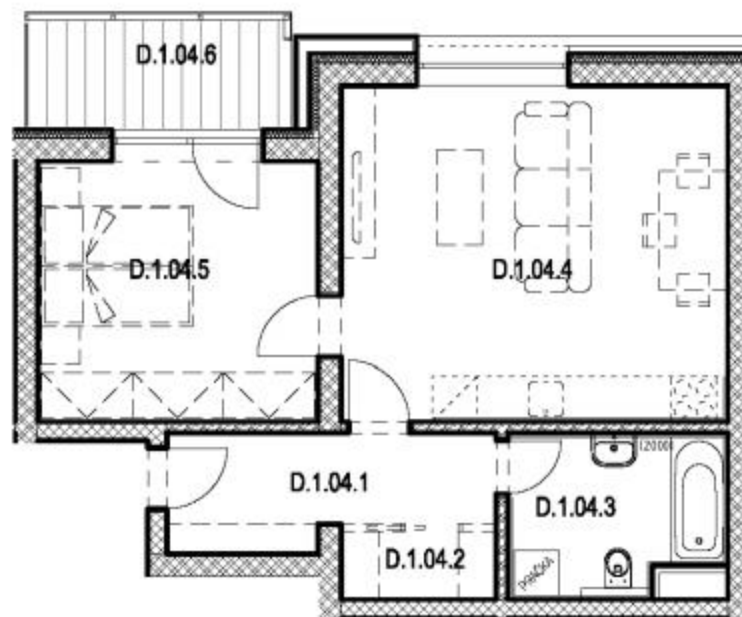

SEKCE D1 2NP

BYT D.1.04
2+kk

BYT D.1.04 / 2NP / 2+kk

označení	místnost	m ²
D.1.04.1	předsíň	6,00
D.1.04.2	šatna	1,85
D.1.04.3	koupelna + wc	5,93
D.1.04.4	obývací pokoj + kk	22,83
D.1.04.5	ložnice	12,70
	plocha bytu	49,31
D.1.04.6	balkon	5,40
PLOCHA CELKEM		54,71